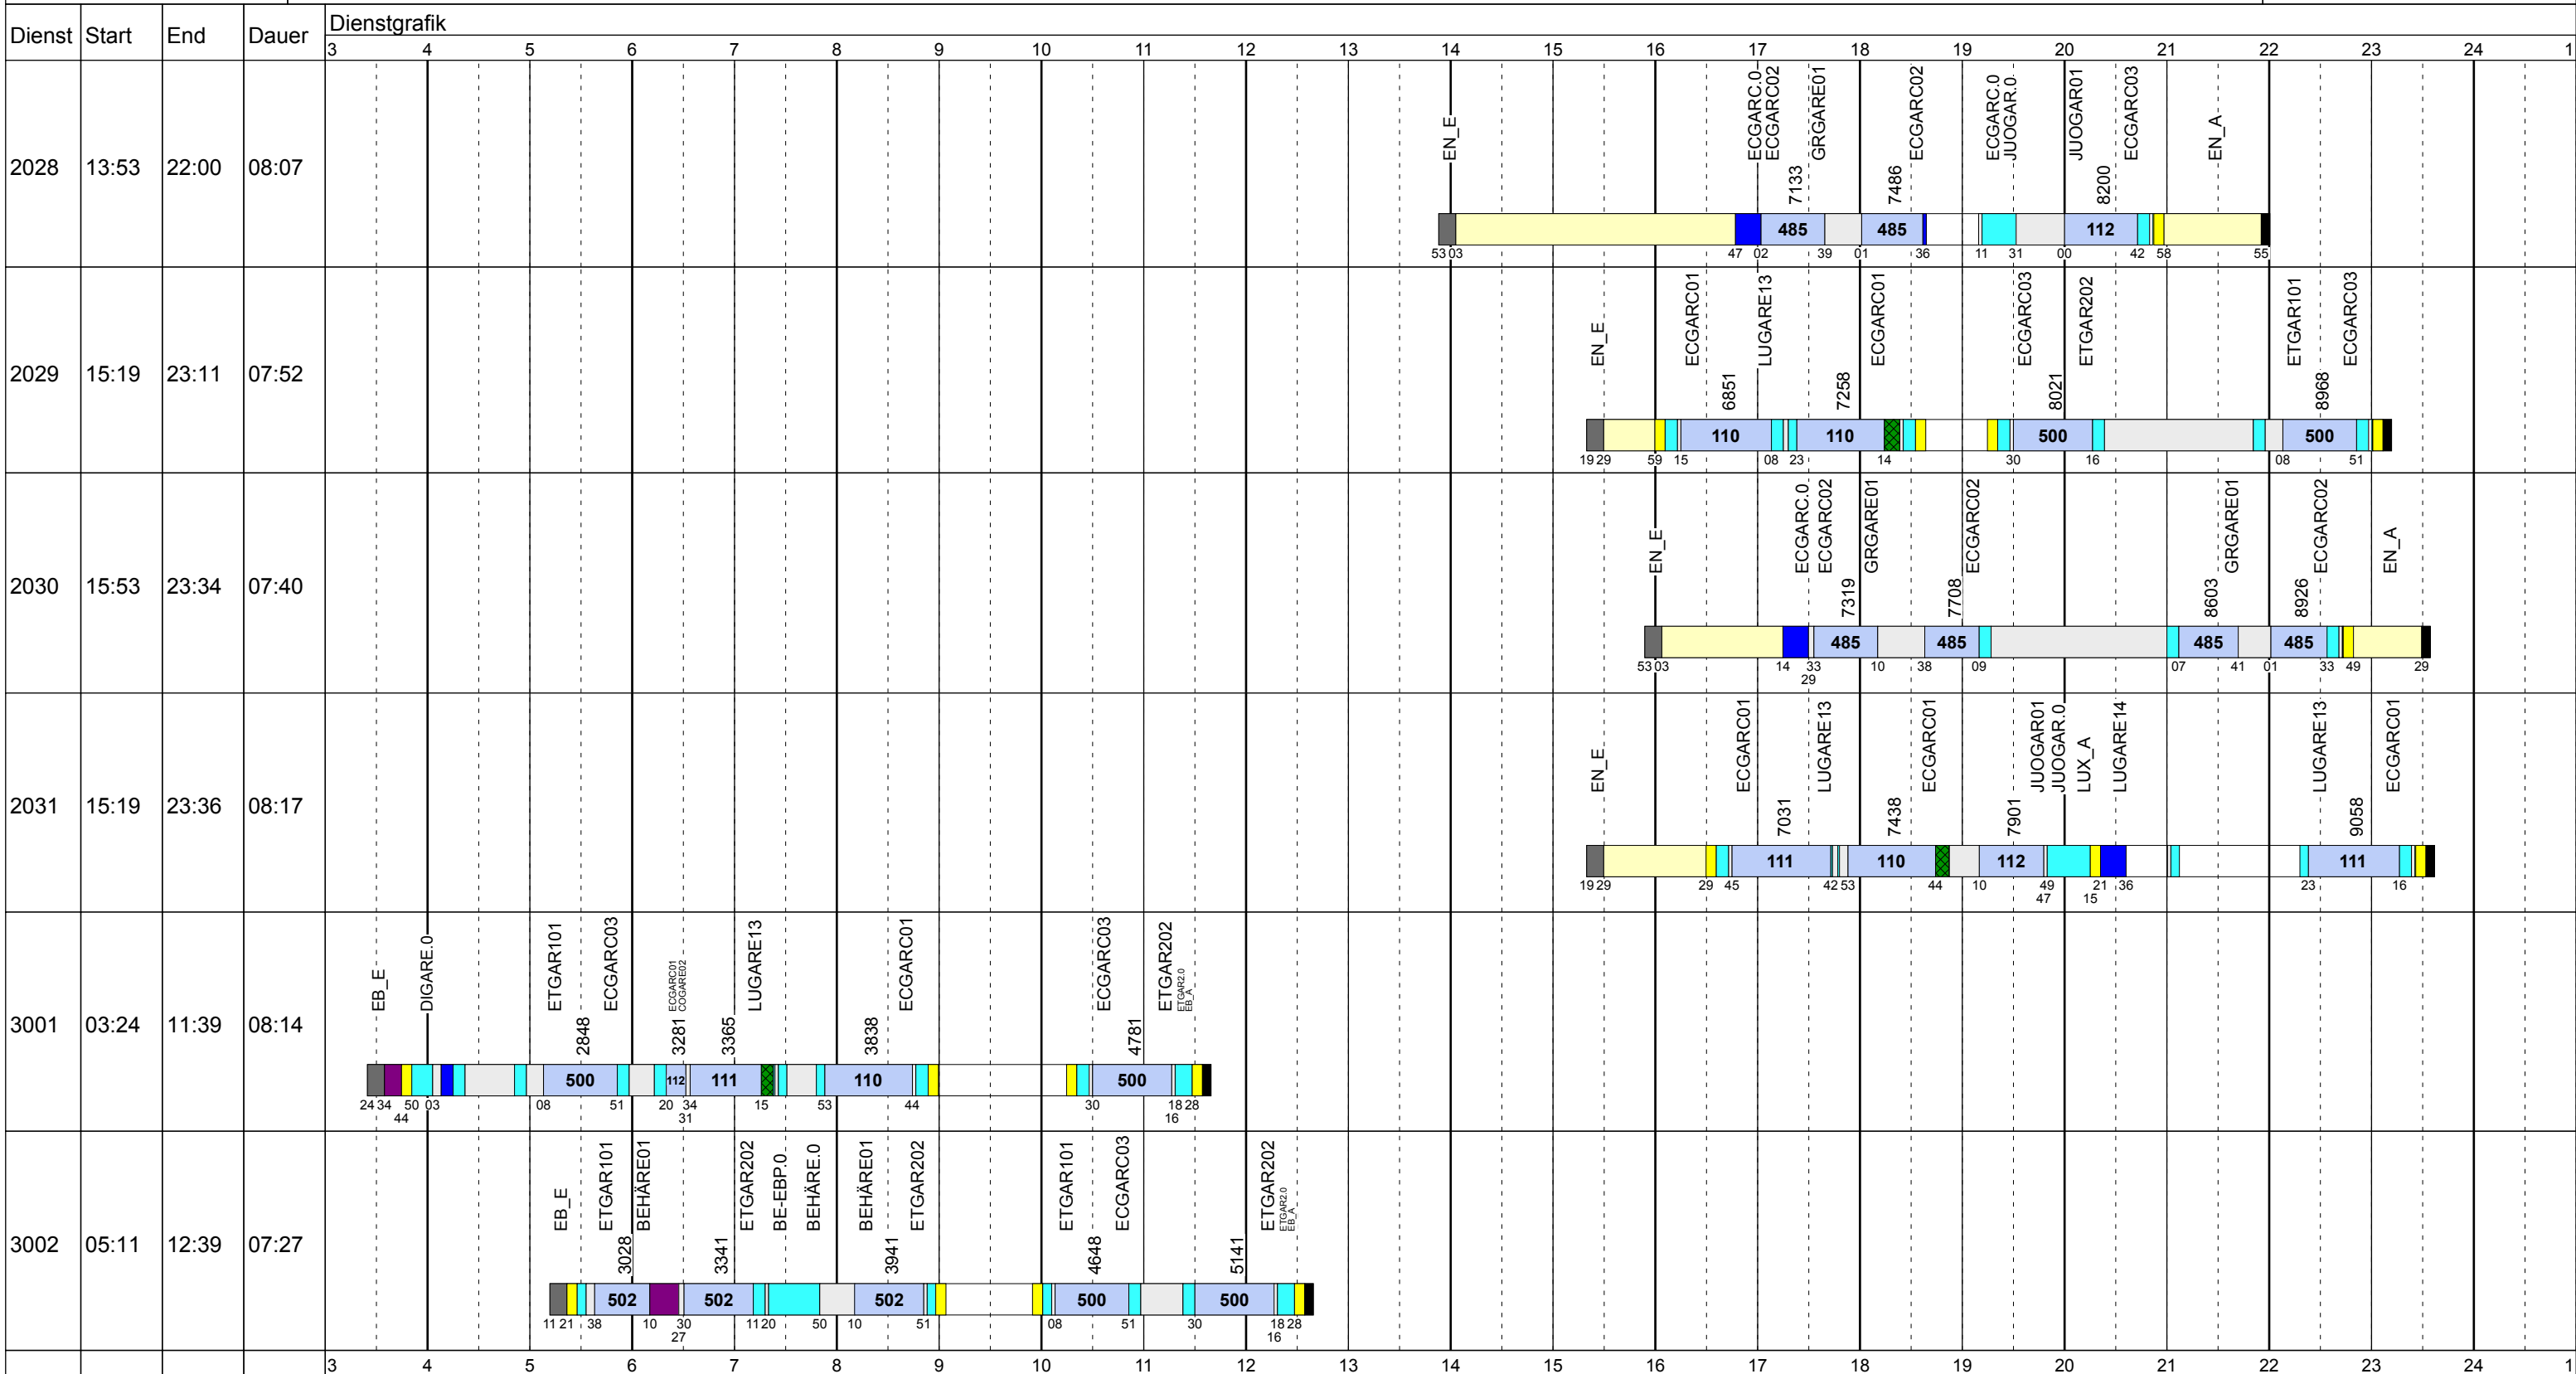

Gültig ab
20.01.2019

Zeichenerklärung: AbiHin ■ AbiRück ■ Aufrüst ■ AusW ■ EinW ■ ESTC ■ Leerf. ■ Linie 10 ■ Linief. ■ Nach ■ Rüstz. ■ ÜWegZ ■ Vor ■ Wendez. ■

Dienst	Start	End	Dauer	Dienstgrafik																									
				3	4	5	6	7	8	9	10	11	12	13	14	15	16	17	18	19	20	21	22	23	24	1			
3003	05:04	11:14	06:09			EB_E	GRGARE.0	GRGARE01	ECGARC02	ECGARC03	ETGAR202	ETGAR101	BEHÄRE01	ETGAR202															
3004	06:21	14:22	08:00			EB_E	GRGARE.0	GRGARE01	ECGARC02	ECGARC03	ETGAR202			EB_A															
3005	10:14	16:14	05:59										EB_E	ETGAR101	ECGARC03	ECGARC02	GRGARE01	ECGARC02	ECGARC03	ETGAR202									
3006	11:44	19:46	08:02											EB_E	ETGAR101	ECGARC03	ECGARC02	GRGARE01	ECGARC02	ECGARC03	ETGAR202	ETGAR101	REBGAR01	REBGAR.0	EB_A				
3007	13:44	21:44	07:59										EB_E	ETGAR101	ECGARC03	ECGARC02	GRGARE01	ECGARC02	ECGARC01	JUOGAR01	JUOGAR.0	BEHÄRE.0	BEHÄRE01	ETGAR202	ETGAR101	ECGARC03	ECGARC.0	EB_A	
3008	14:11	22:39	08:27										EB_E	ETGAR101	BEHÄRE01	BEHÄRE.0	BE-ENP.0	ECGARC03	ETGAR202	ETGAR101	ECGARC03				ETGAR202	ETGAR202	ETGAR.0	EB_A	