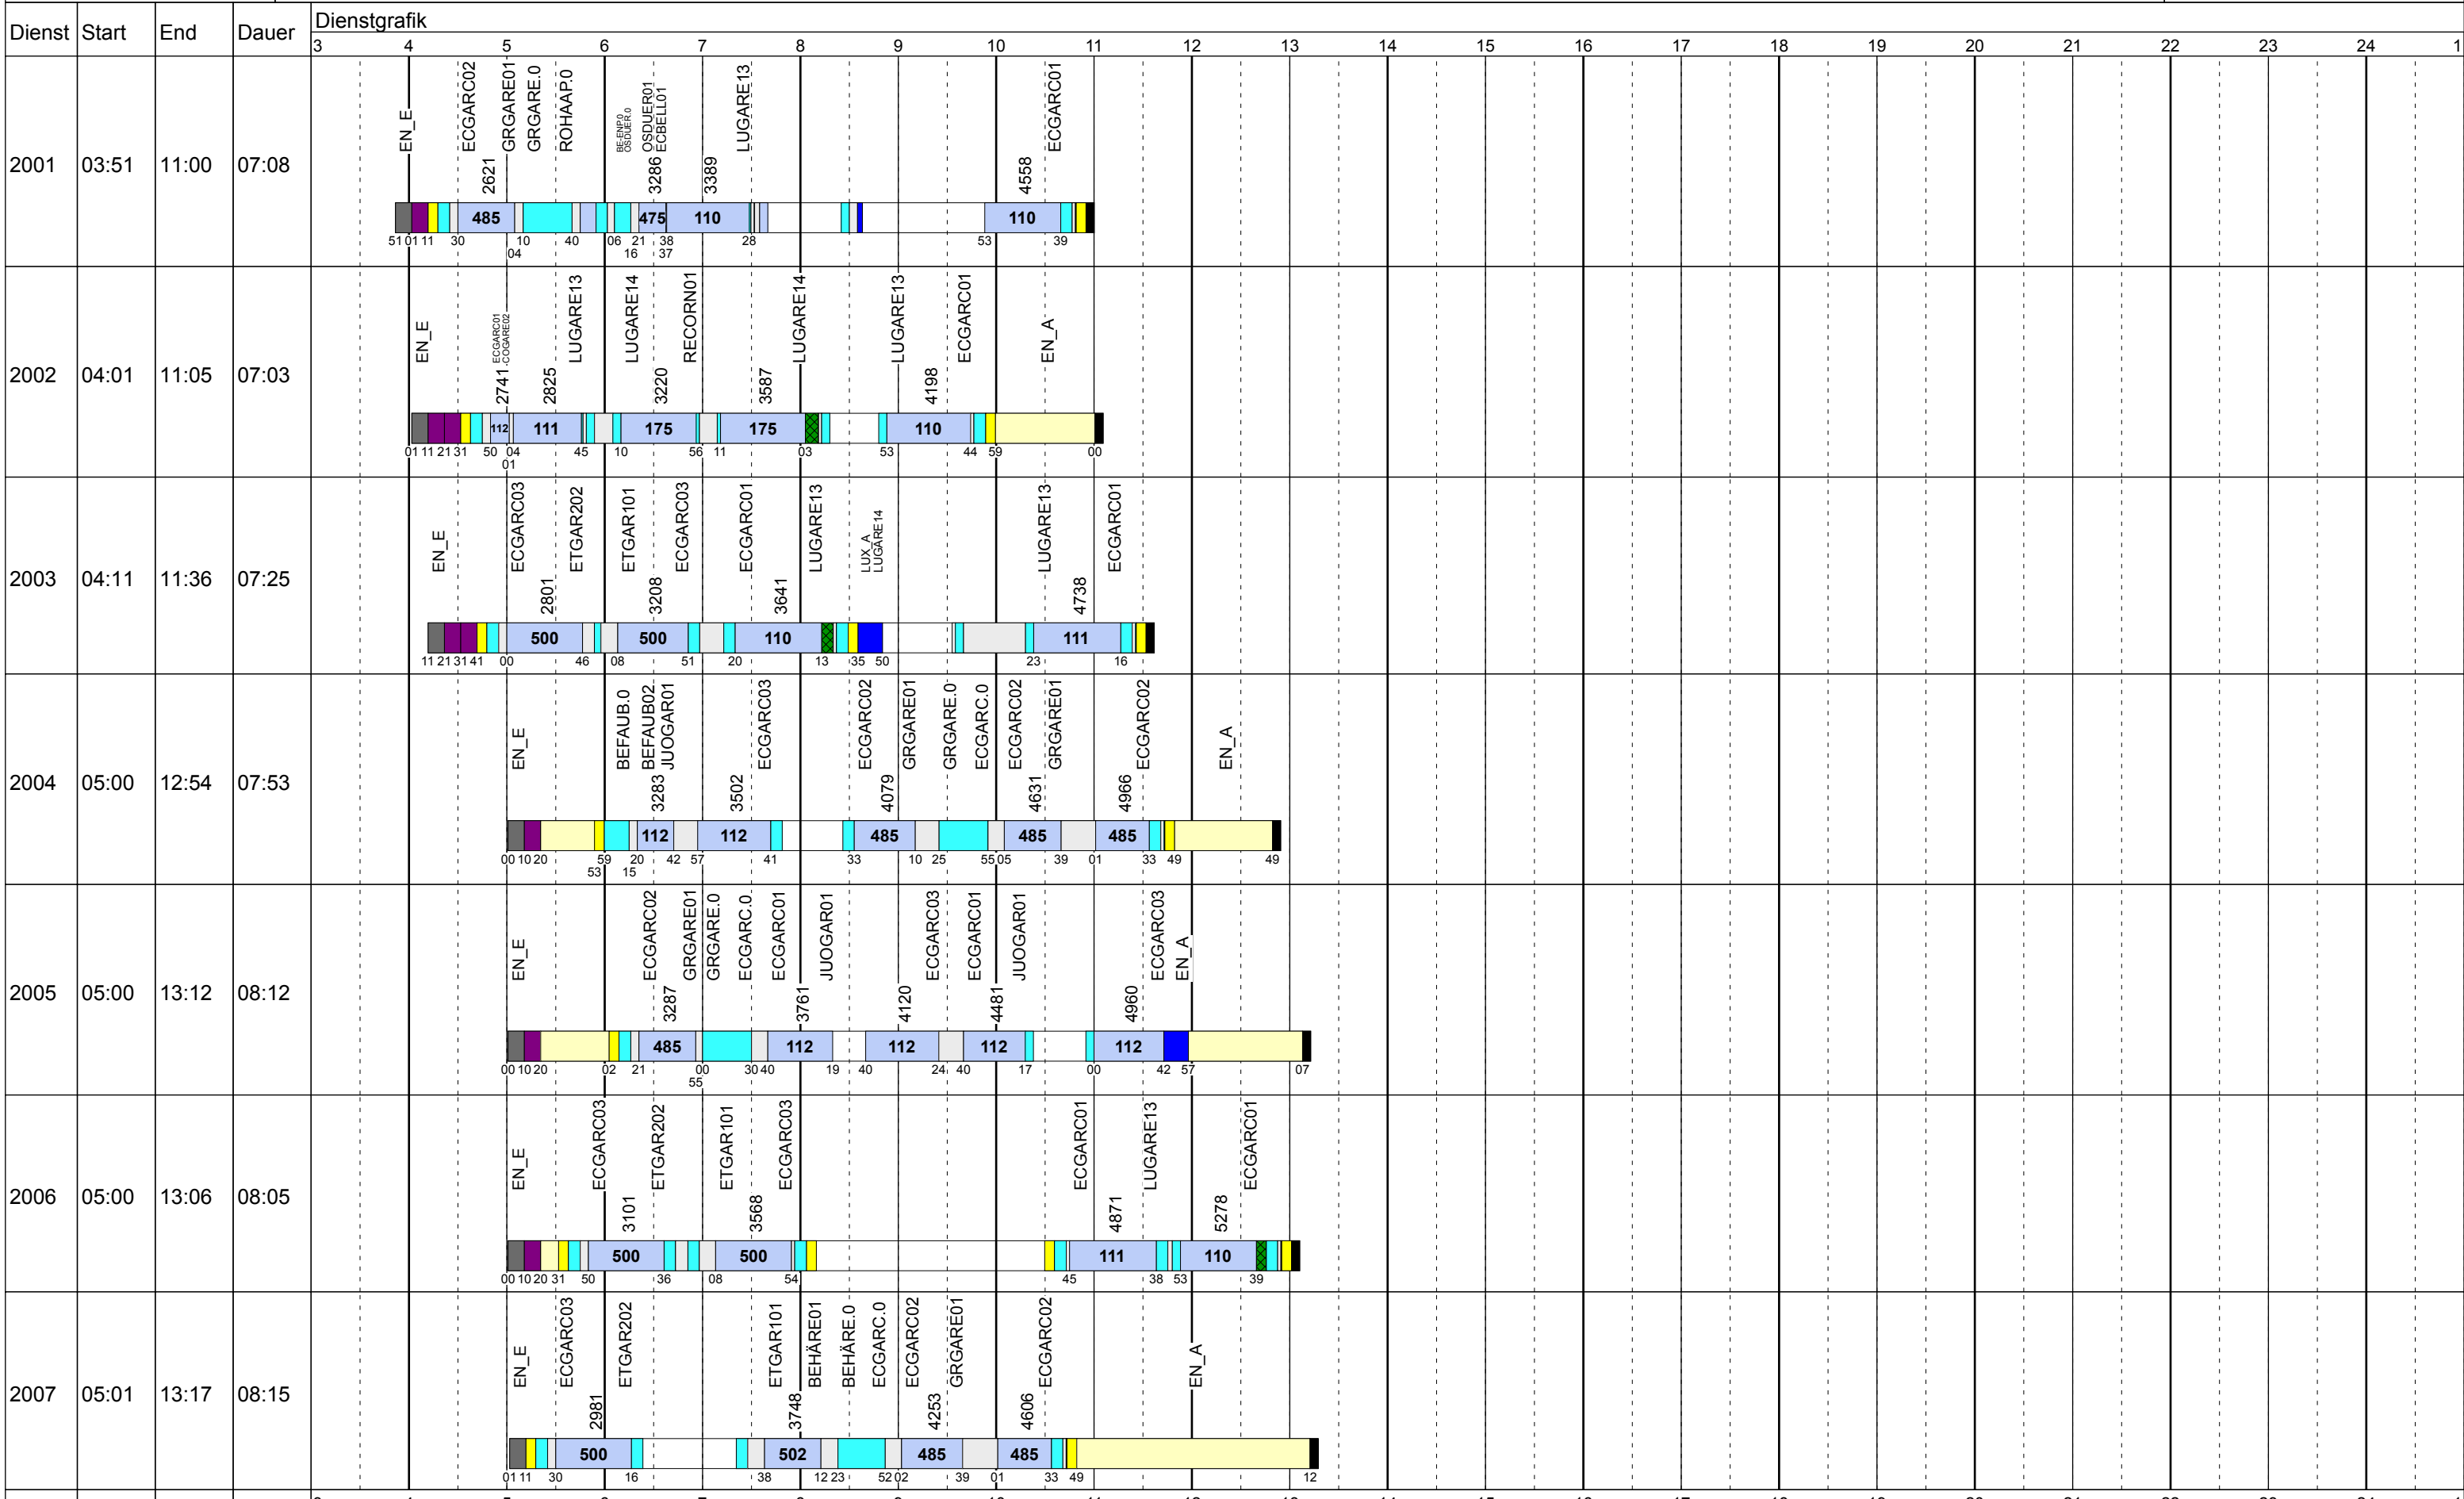

MO VAC

Betriebstage: Mo

Betriebshöfe: EN, EB, LUX

Fahrzeugtypen: 13, 15, 18, 13NF

Gültig ab
20.01.2019

Zeichenerklärung: AbIHin, AbIRück, Aufrüst, AusW, EinW, ESTC, Leerf., Linie 10, Linienf., Nach, Rüstz., ÜWegZ, Vor, Wendez.