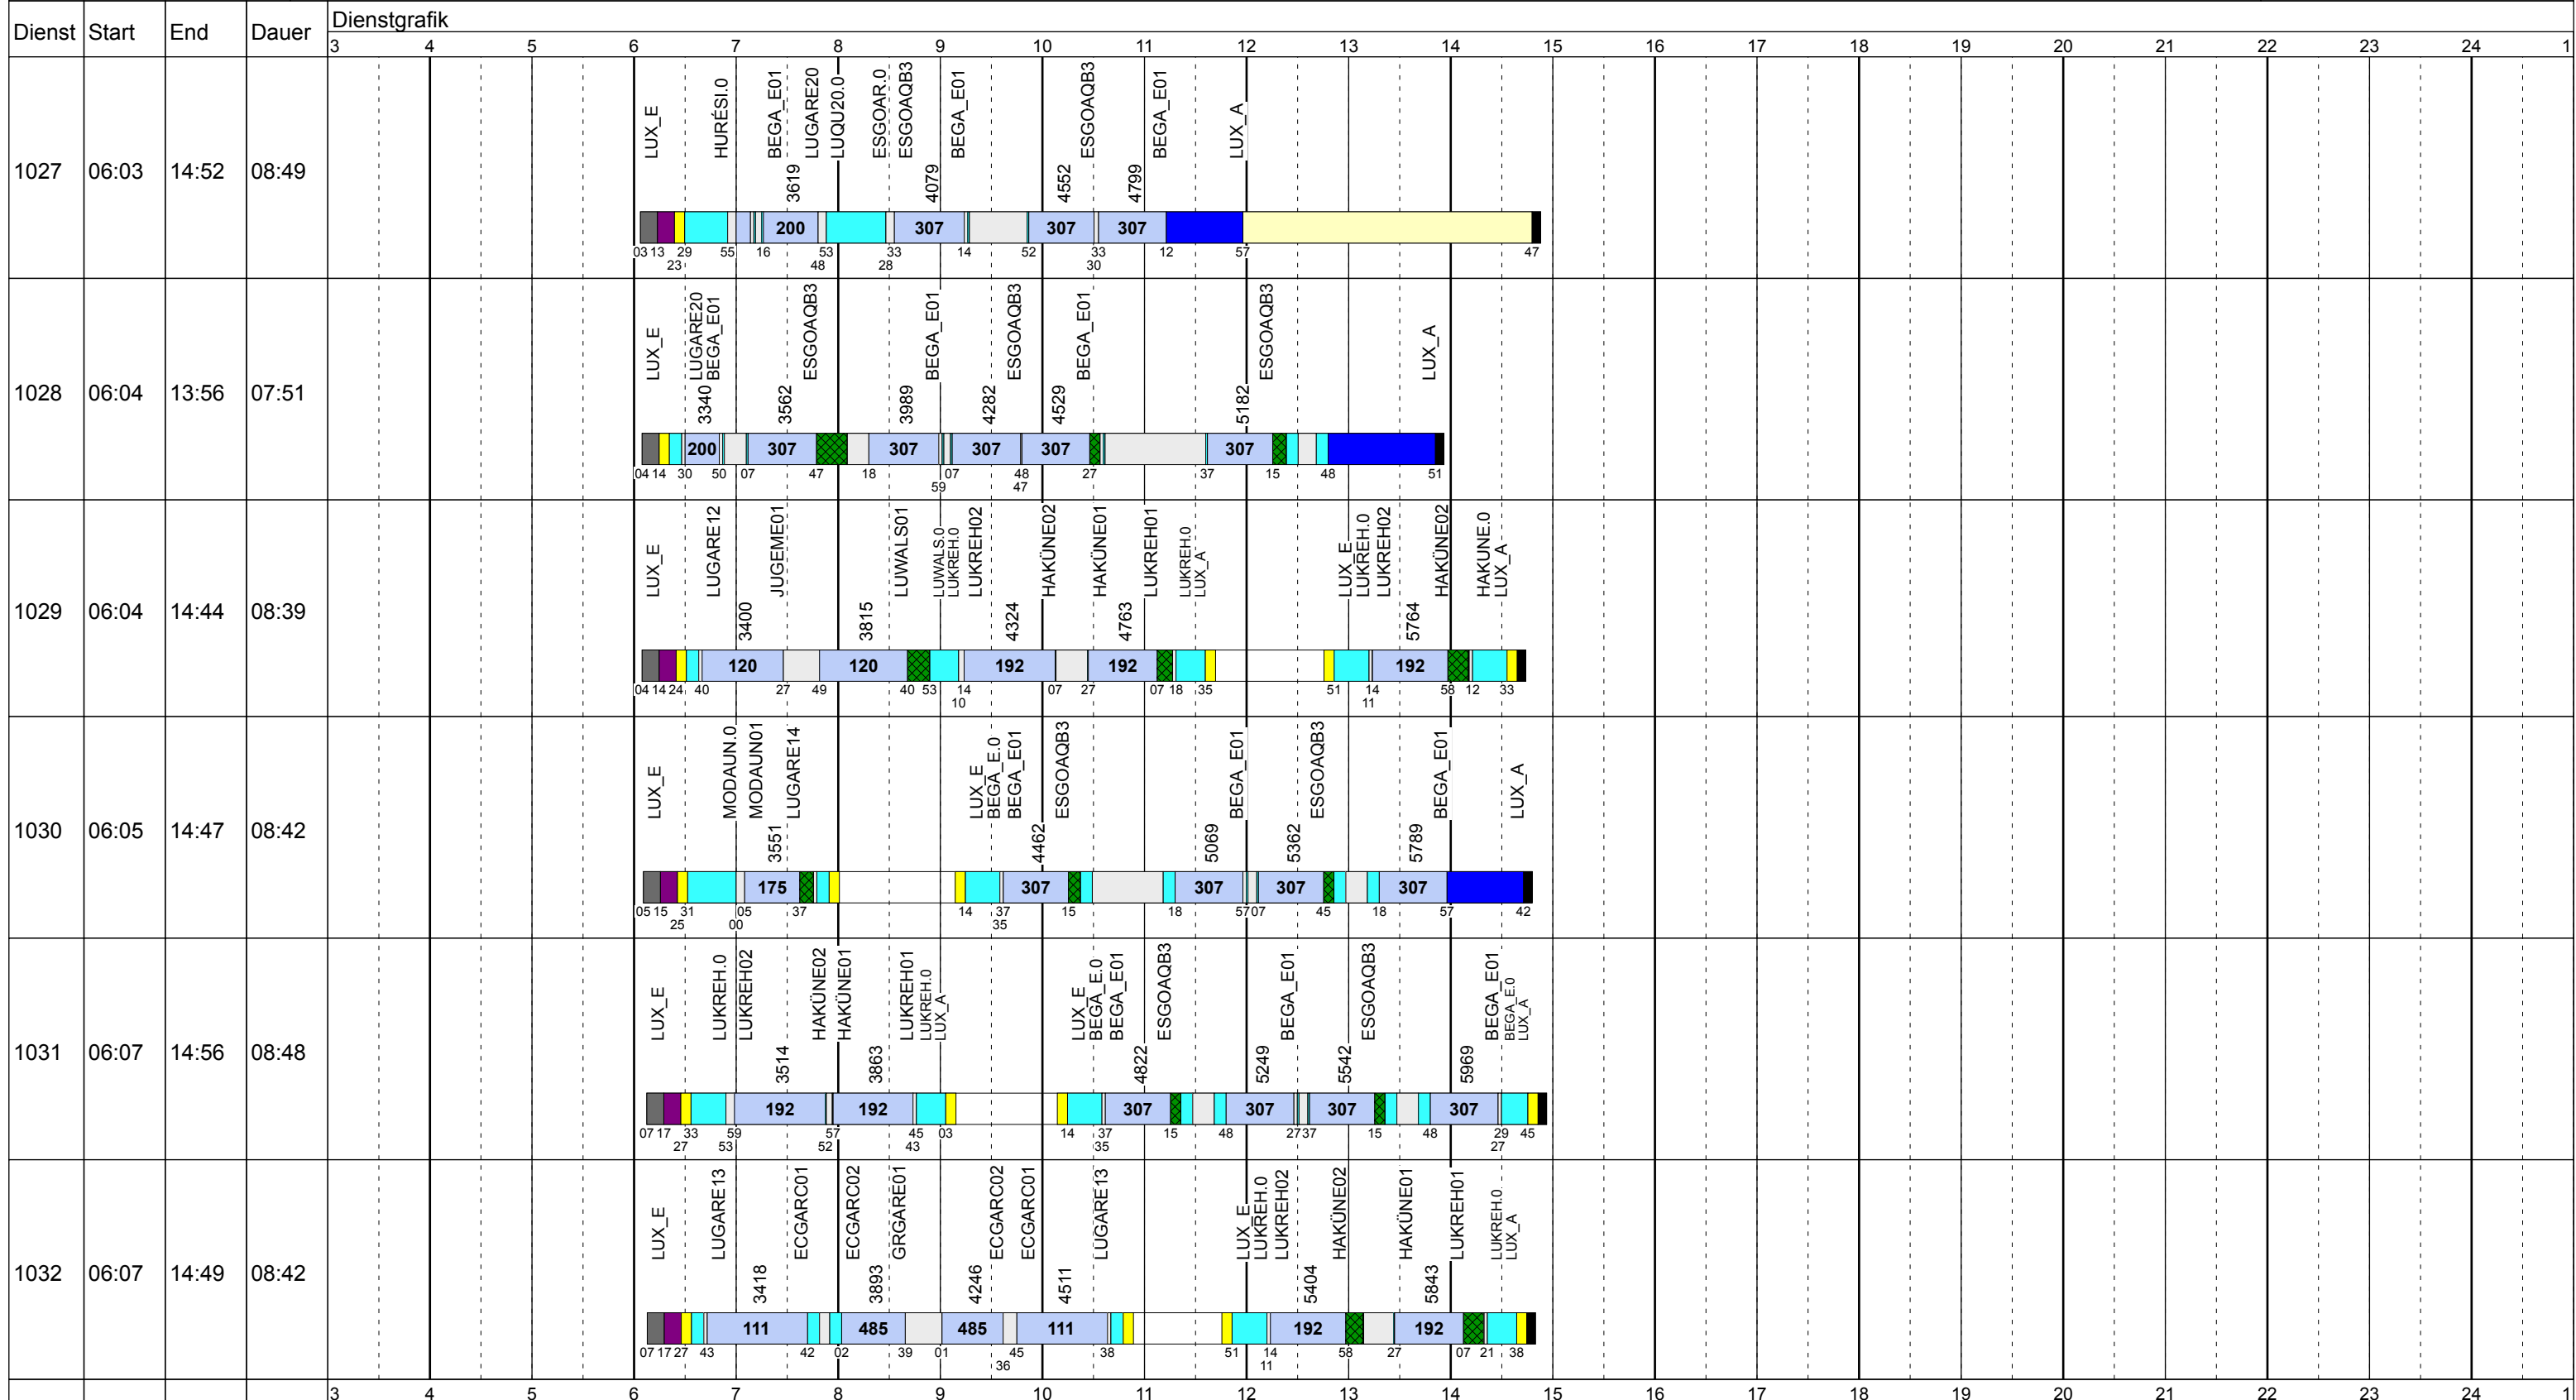

MO VAC

Betriebstage: Mo

Betriebshöfe: EN, EB, LUX

Fahrzeugtypen: 13, 15, 18, 13NF

Gültig ab
20.01.2019

Zeichenerklärung: AblHin AblRück Aufrüst AusW EinW ESTC Leerf. Linie 10 Linienf. Nach Rüstz. ÜWegZ Vor Wendez.