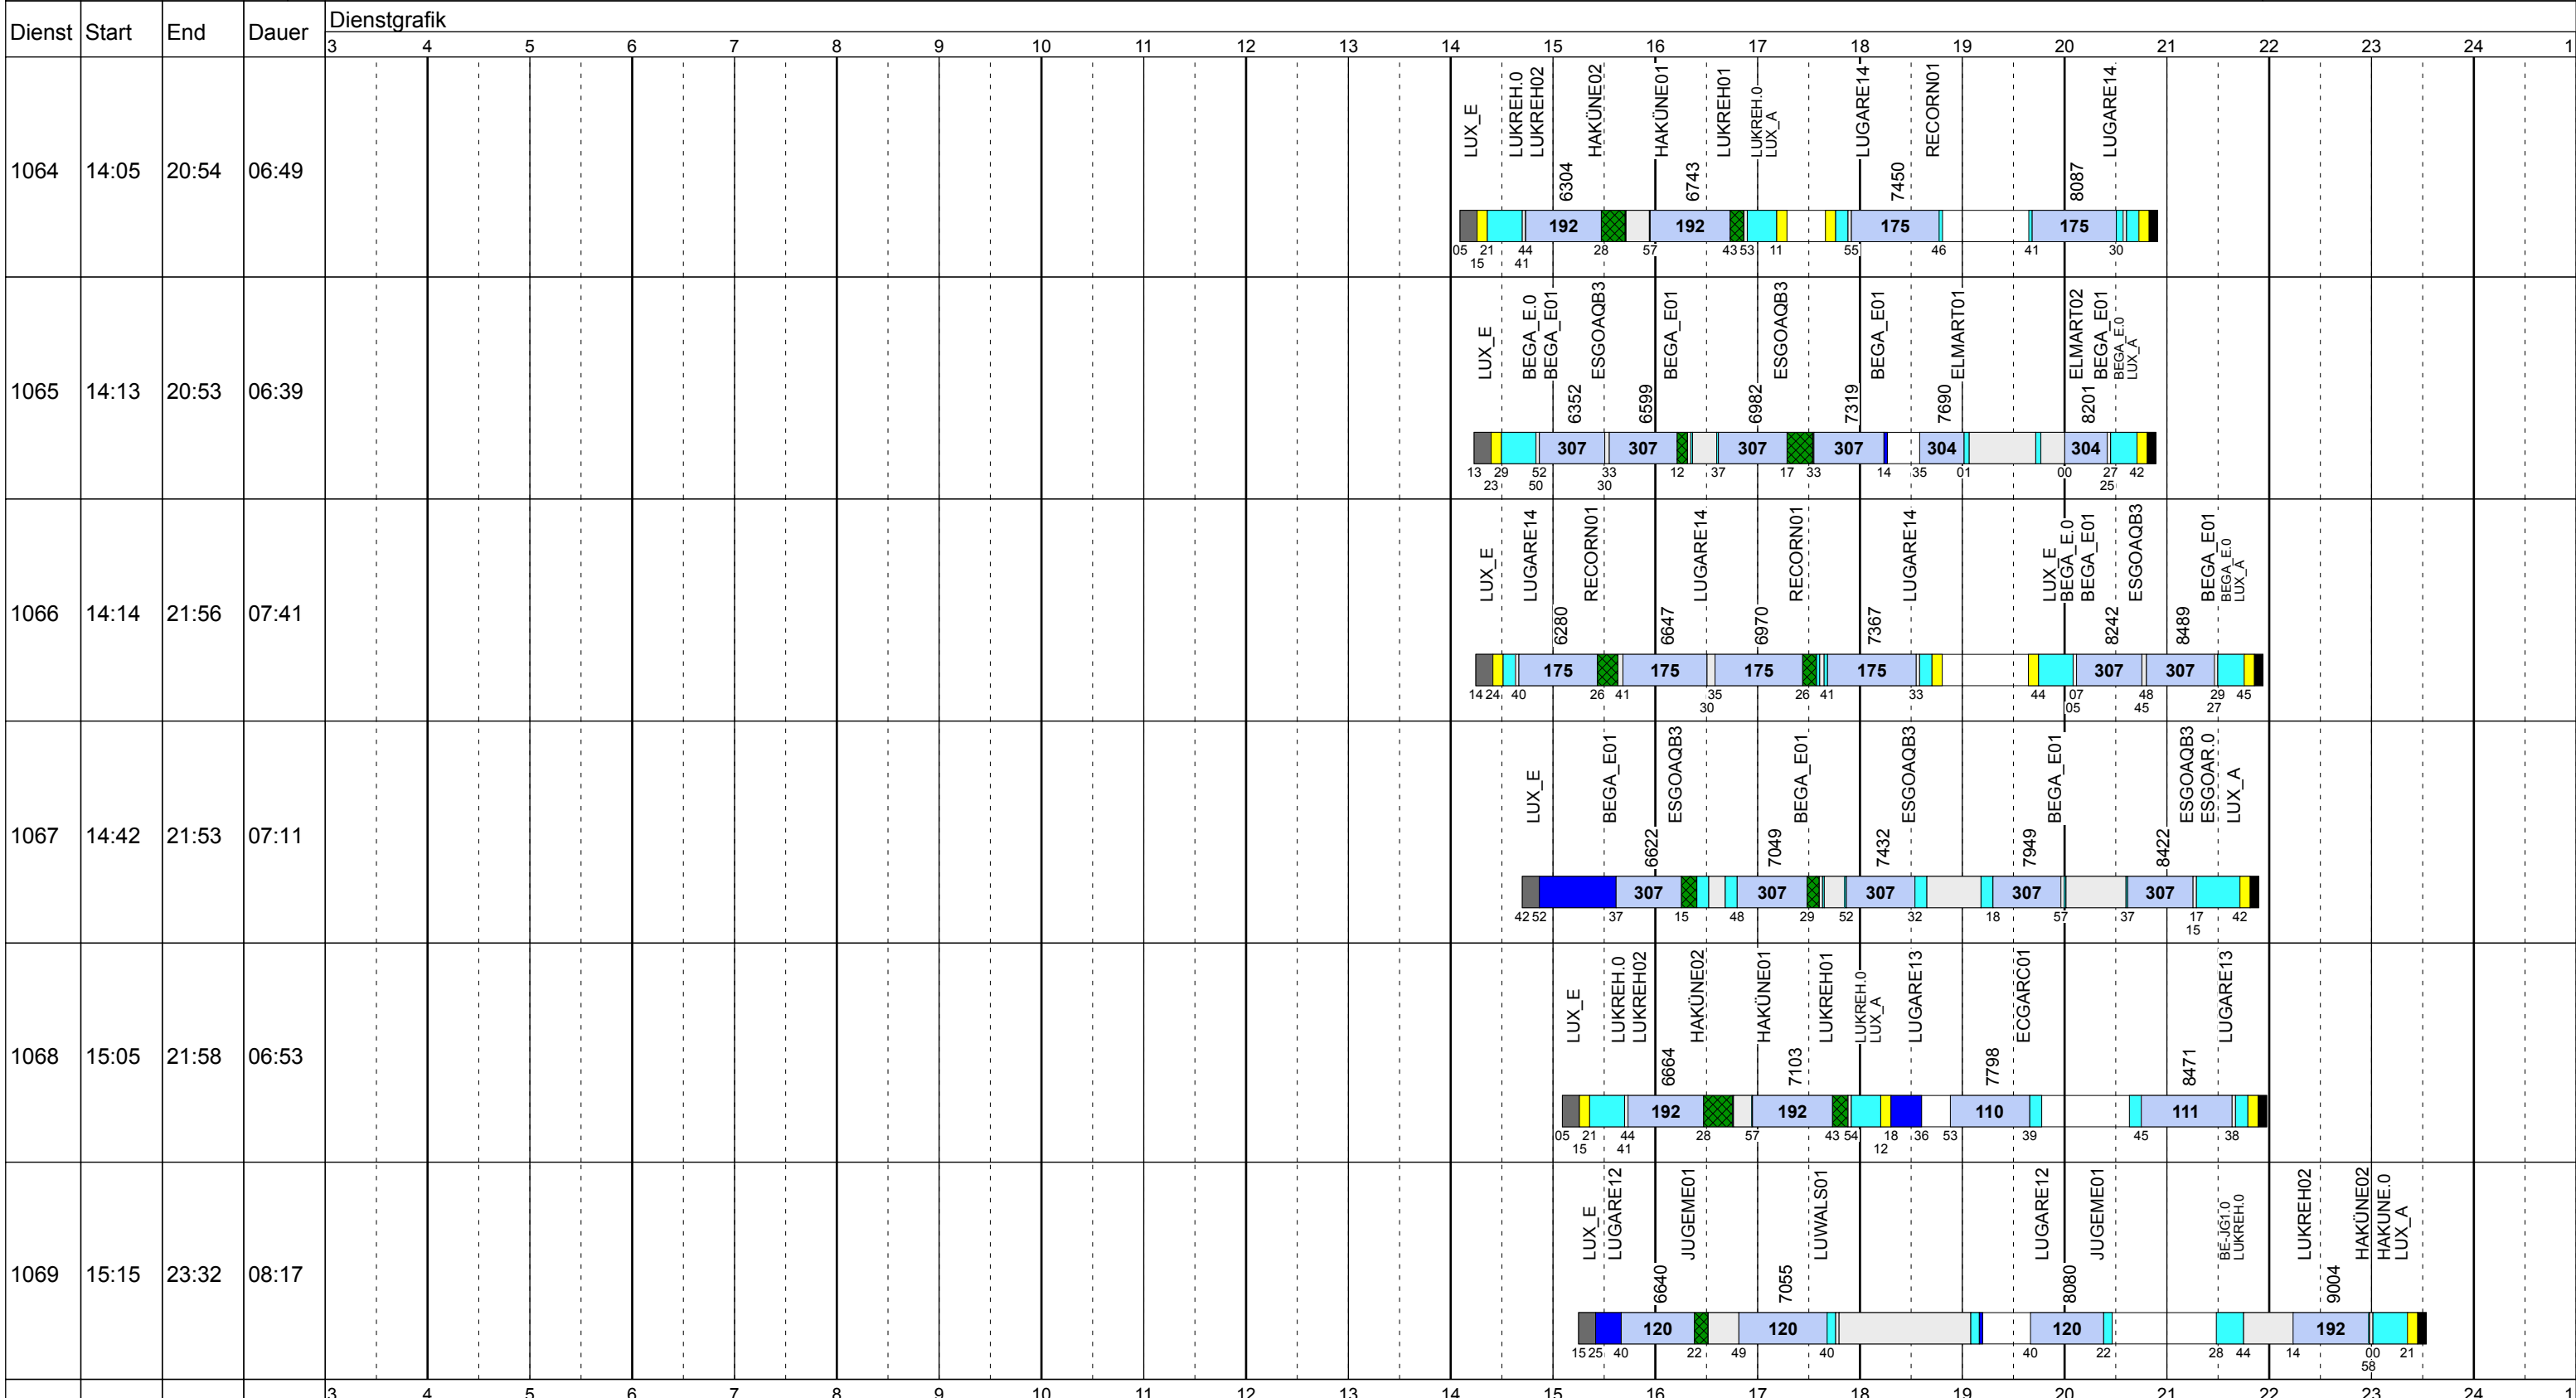

MO VAC

Betriebstage: Mo
Betriebshöfe: EN, EB, LUX
Fahrzeugtypen: 13, 15, 18, 13NF

Gültig ab
20.01.2019

Zeichenerklärung: AbIHin (blau), AbIRück (rot), Aufrüst (violett), AusW (gelb), EinW (orange), ESTC (hellgelb), Leerf. (hellblau), Linie 10 (dunkelblau), Linief. (hellblau), Nach (schwarz), Rüstz. (grün), ÜWegZ (dunkelblau), Vor (schwarz), Wendez. (hellblau)