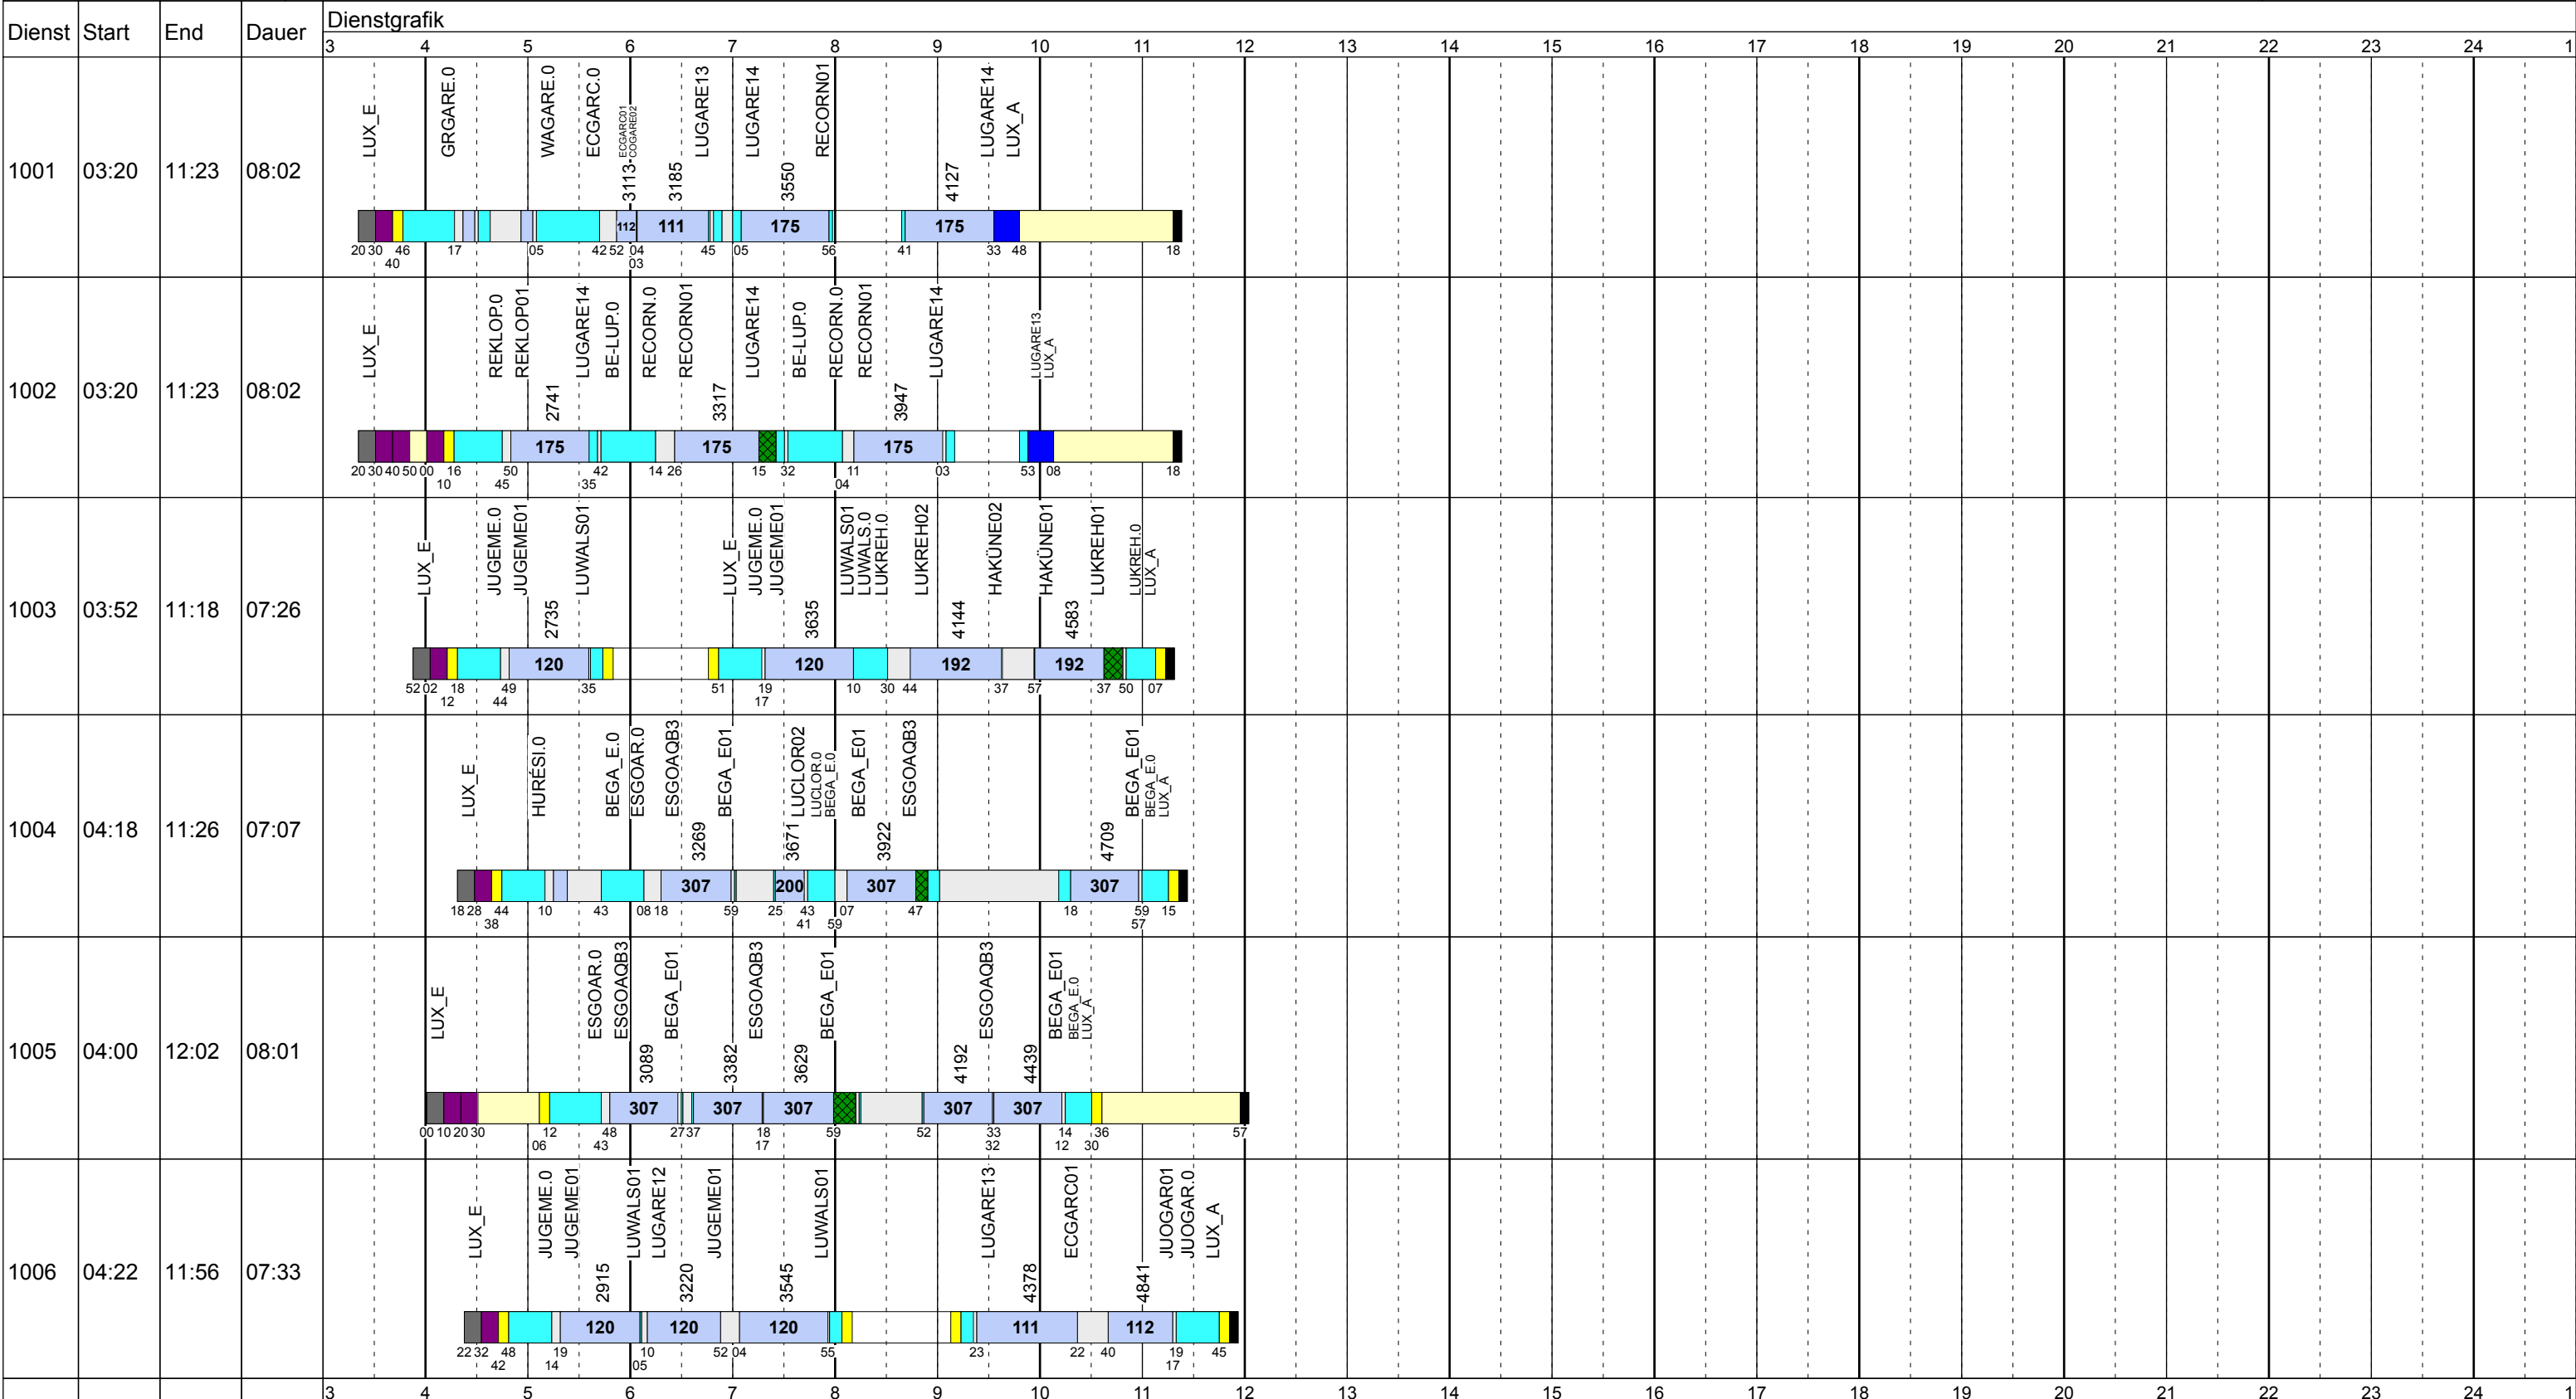

MO VAC

Betriebstage: Mo

Betriebshöfe: EN, EB, LUX

Fahrzeugtypen: 13, 15, 18, 13NF

Gültig ab
20.01.2019

Zeichenerklärung: AbiHin AbiRück Aufrüst AusW EinW ESTC Leerf. Linie 10 Linief. Nach Rüstz. ÜWegZ Vor Wendez.