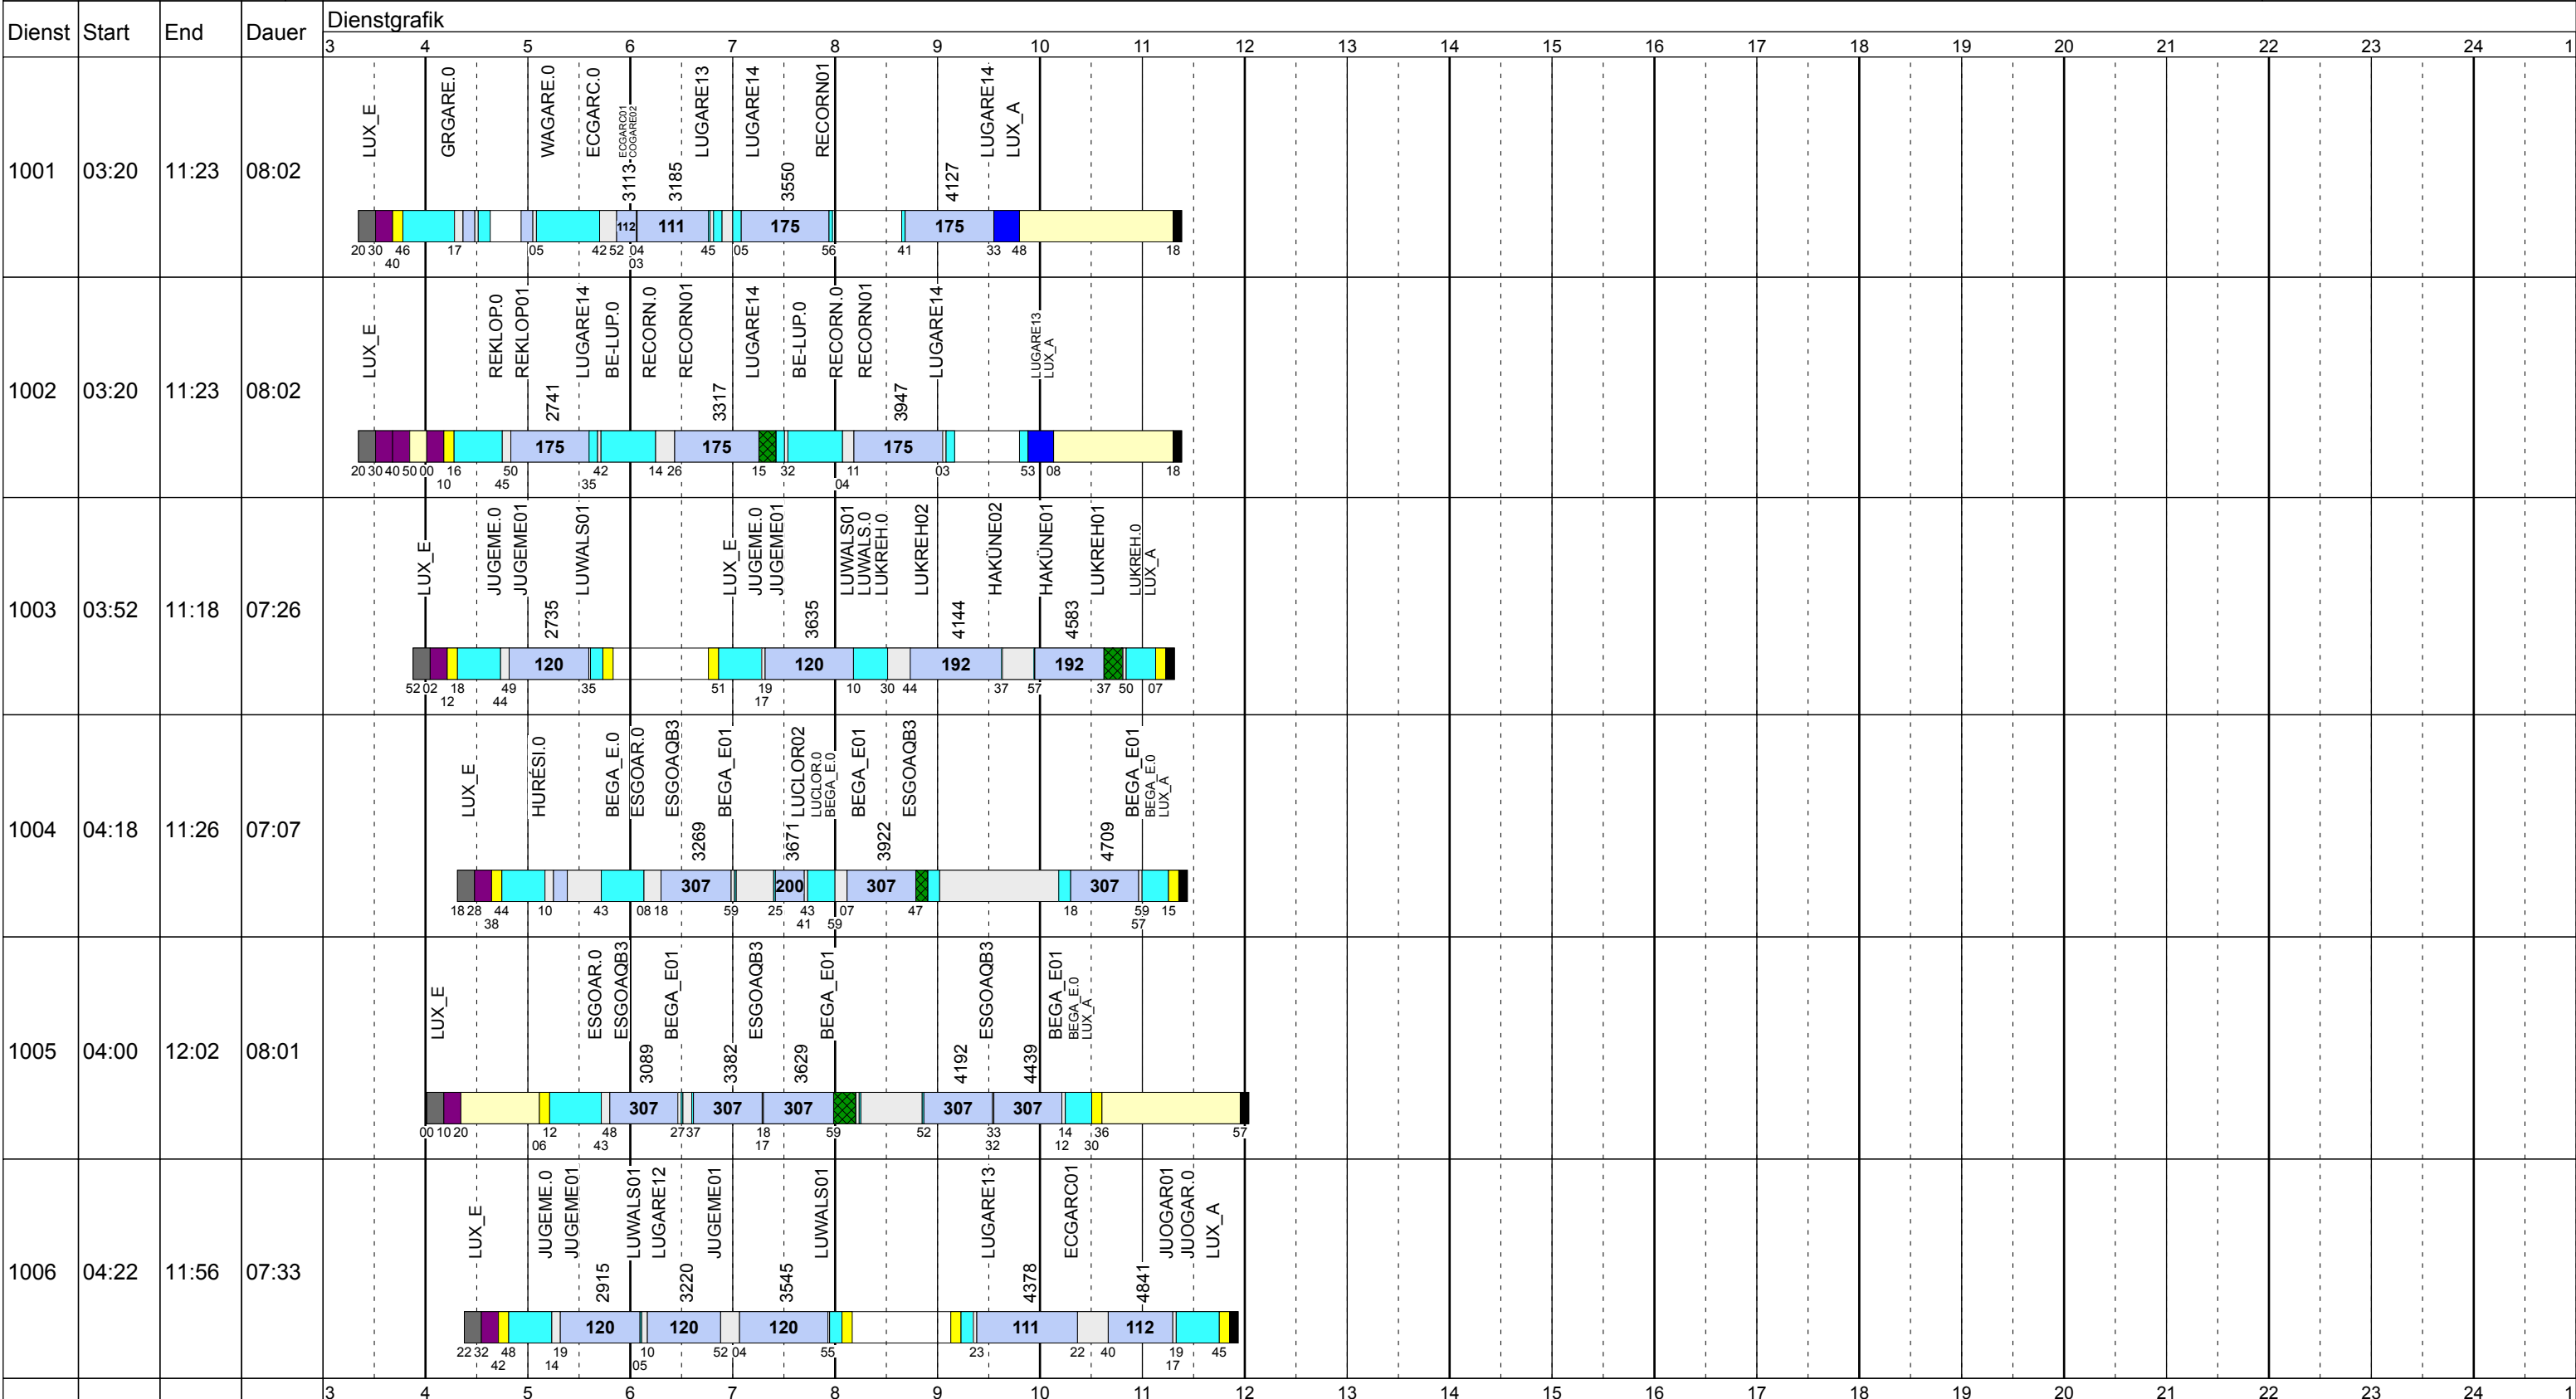

FR VAC

Betriebstage: Fr

Betriebshöfe: EN, EB, LUX

Fahrzeugtypen: 13, 15, 18, 13NF

Gültig ab
20.01.2019

Zeichenerklärung: AbiHin, AbiRück, Aufrüst, AusW, EinW, ESTC, Leer., Linie 10, Linief., Nach, Rüstz., ÜWegZ, Vor, Wendez.

FR VAC

Betriebstage: Fr
 Betriebshöfe: EN, EB, LUX
 Fahrzeugtypen: 13, 15, 18, 13NF

Gültig ab
 20.01.2019

Zeichenerklärung: AblHin, AblRück, Aufrüst, AusW, EinW, ESTC, Leerf., Linie 10, Linienf., Nach, Rüstz., ÜWegZ, Vor, Wendez.

FR VAC

Betriebstage: Fr
 Betriebshöfe: EN, EB, LUX
 Fahrzeugtypen: 13, 15, 18, 13NF

Gültig ab
 20.01.2019

Zeichenerklärung: AbIHin ■ AbIRück ■ Aufrüst ■ AusW ■ EinW ■ ESTC ■ Leerf. ■ Linie 10 ■ Linienf. ■ Nach ■ Rüstz. ■ ÜWegZ ■ Vor ■ Wendez. ■

FR VAC

Betriebstage: Fr
 Betriebshöfe: EN, EB, LUX
 Fahrzeugtypen: 13, 15, 18, 13NF

Gültig ab
 20.01.2019

Zeichenerklärung: AbiHin (blau), AbiRück (blau), Aufrüst (lila), AusW (gelb), EinW (gelb), ESTC (gelb), Leerf. (hellblau), Linie 10 (dunkelblau), Linienf. (hellblau), Nach (schwarz), Rüstz. (grün), ÜWegZ (blau), Vor (grau), Wendez. (hellgrau)