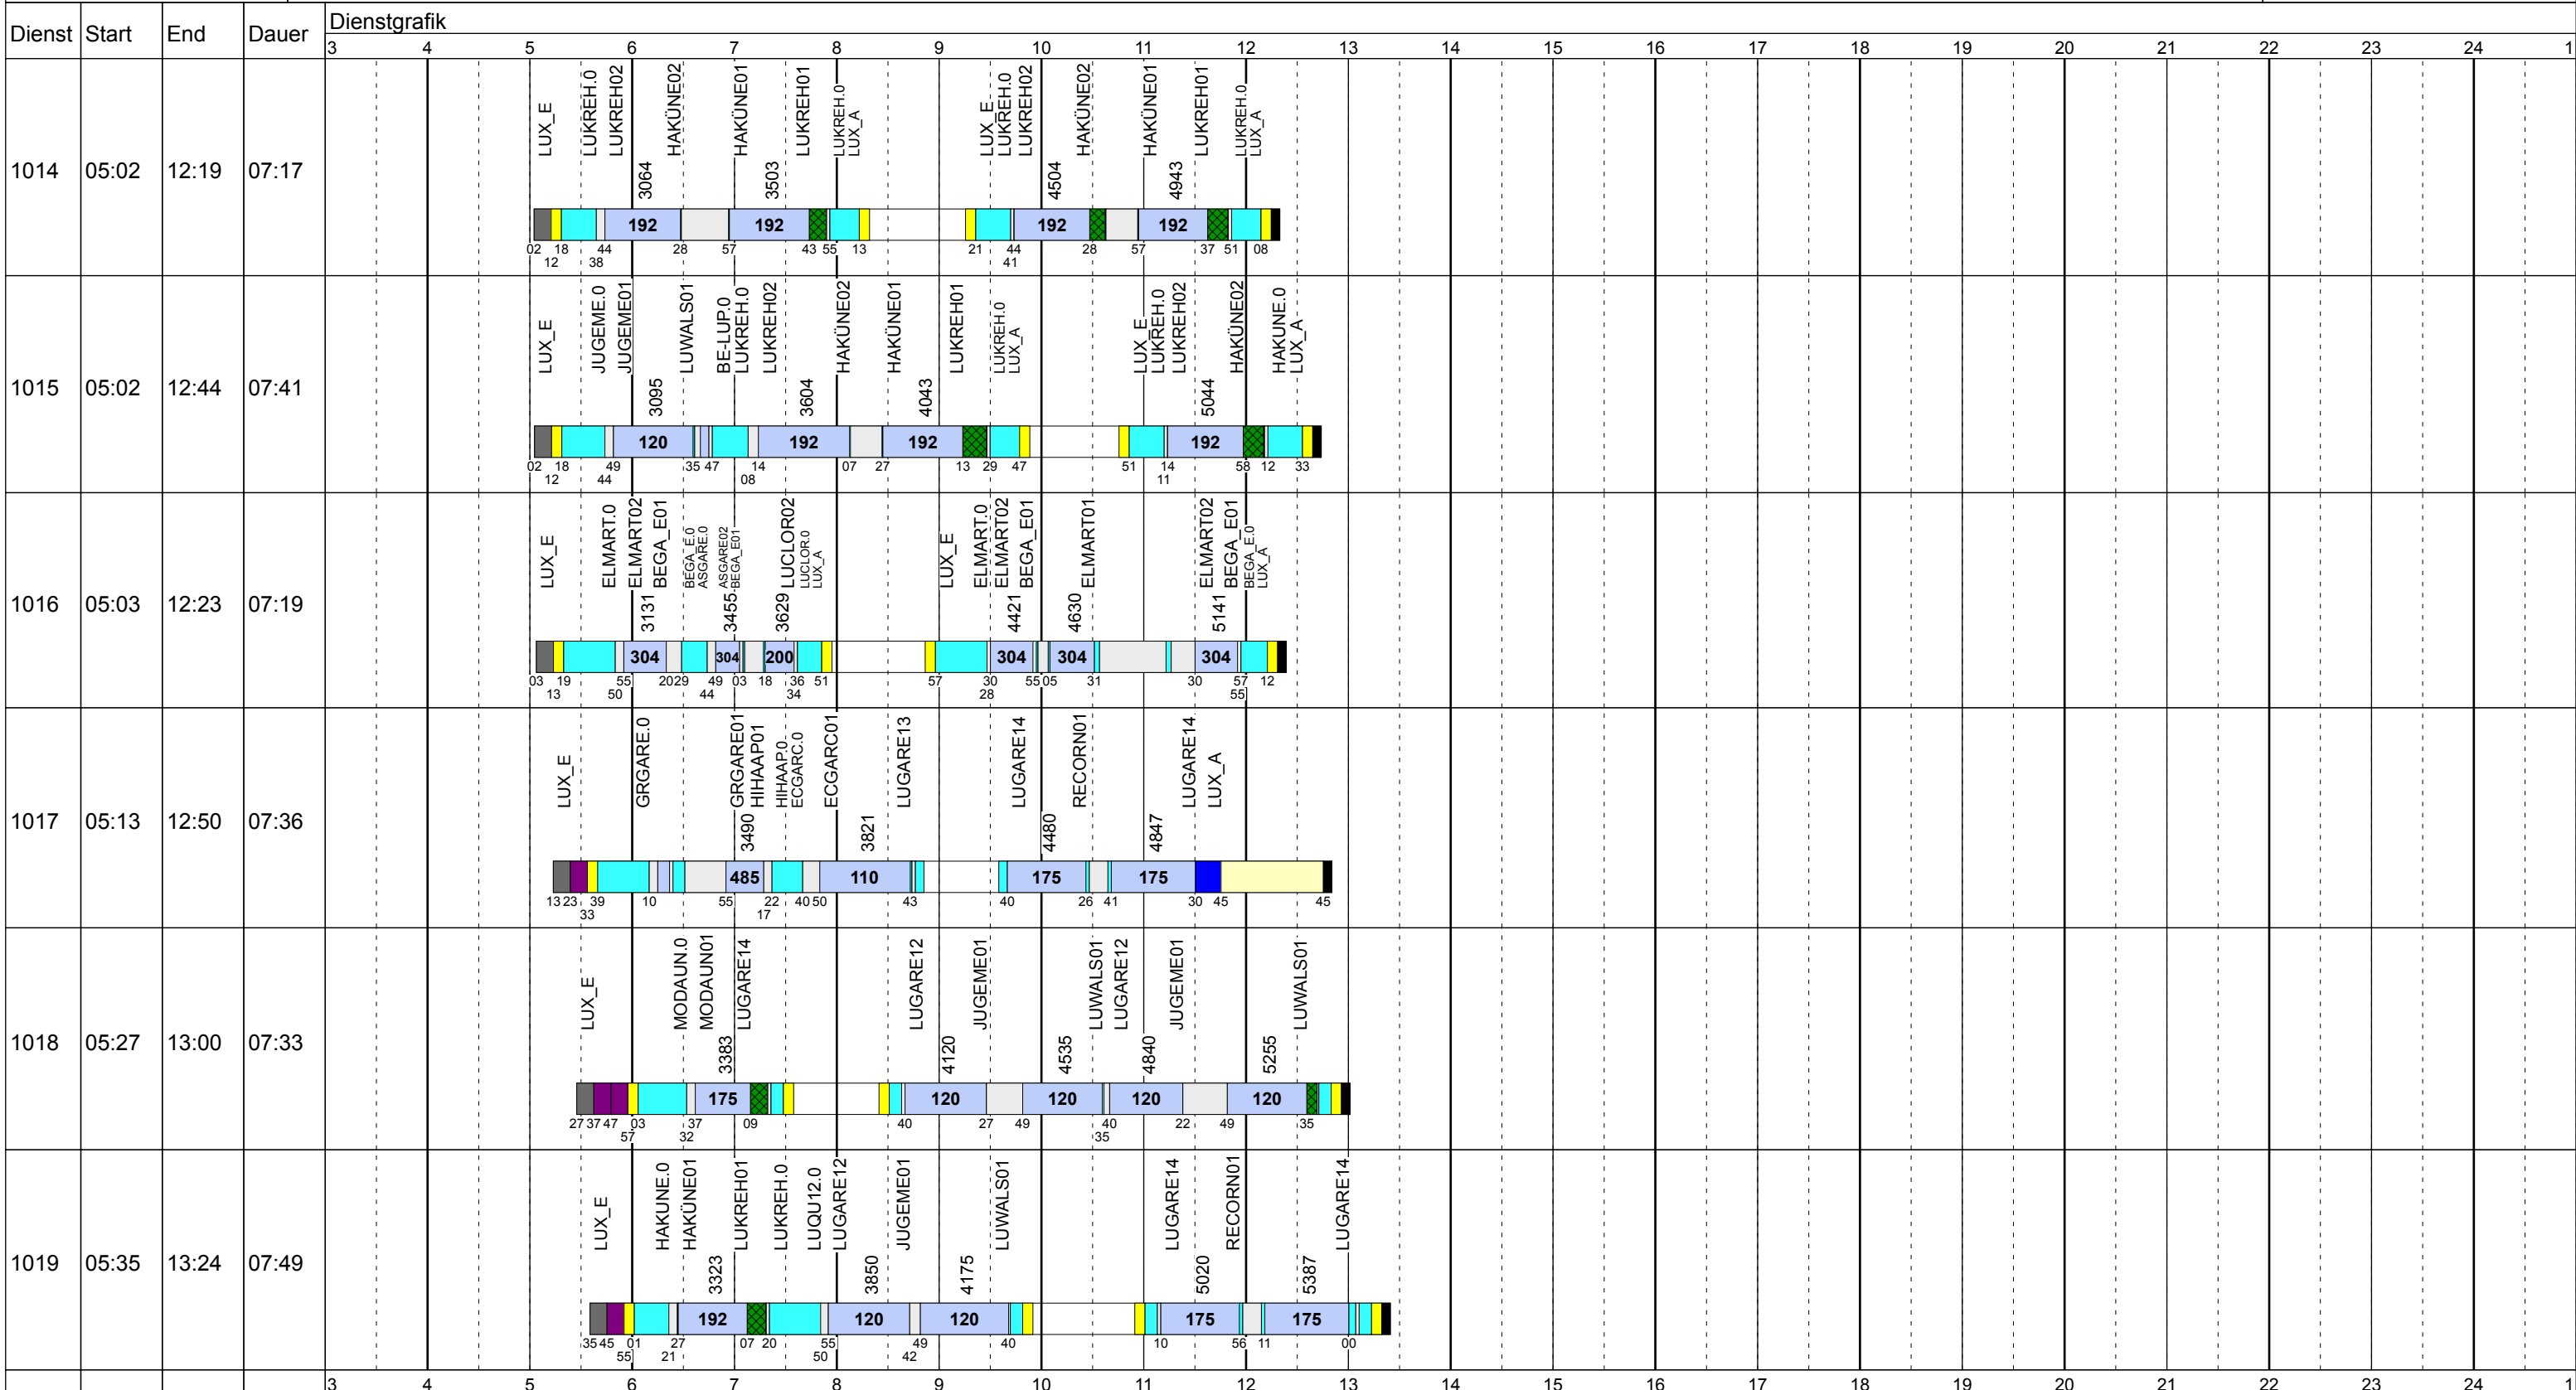

FR VAC

Betriebstage: Fr

Betriebshöfe: EN, EB, LUX

Fahrzeugtypen: 13, 15, 18, 13NF

Gültig ab
20.01.2019

Zeichenerklärung: AbiHin, AbiRück, Aufrüst, AusW, EinW, ESTC, Leer., Linie 10, Linief., Nach, Rüstz., ÜWegZ, Vor, Wendez.

FR VAC

Betriebstage: Fr
 Betriebshöfe: EN, EB, LUX
 Fahrzeugtypen: 13, 15, 18, 13NF

Gültig ab
 20.01.2019

Zeichenerklärung: AblHin, AblRück, Aufrüst, AusW, EinW, ESTC, Leerf., Linie 10, Linienf., Nach, Rüstz., ÜWegZ, Vor, Wendez.

FR VAC

Betriebstage: Fr
 Betriebshöfe: EN, EB, LUX
 Fahrzeugtypen: 13, 15, 18, 13NF

Gültig ab
 20.01.2019

Zeichenerklärung: AbIHin ■ AbIRück ■ Aufrüst ■ AusW ■ EinW ■ ESTC ■ Leerf. ■ Linie 10 ■ Linienf. ■ Nach ■ Rüstz. ■ ÜWegZ ■ Vor ■ Wendez. ■

FR VAC

Betriebstage: Fr
 Betriebshöfe: EN, EB, LUX
 Fahrzeugtypen: 13, 15, 18, 13NF

Gültig ab
 20.01.2019

Zeichenerklärung: AbiHin (blau), AbiRück (blau), Aufrüst (lila), AusW (gelb), EinW (gelb), ESTC (gelb), Leerf. (hellblau), Linie 10 (dunkelblau), Linienf. (hellblau), Nach (schwarz), Rüstz. (grün), ÜWegZ (blau), Vor (grau), Wendez. (hellgrau)