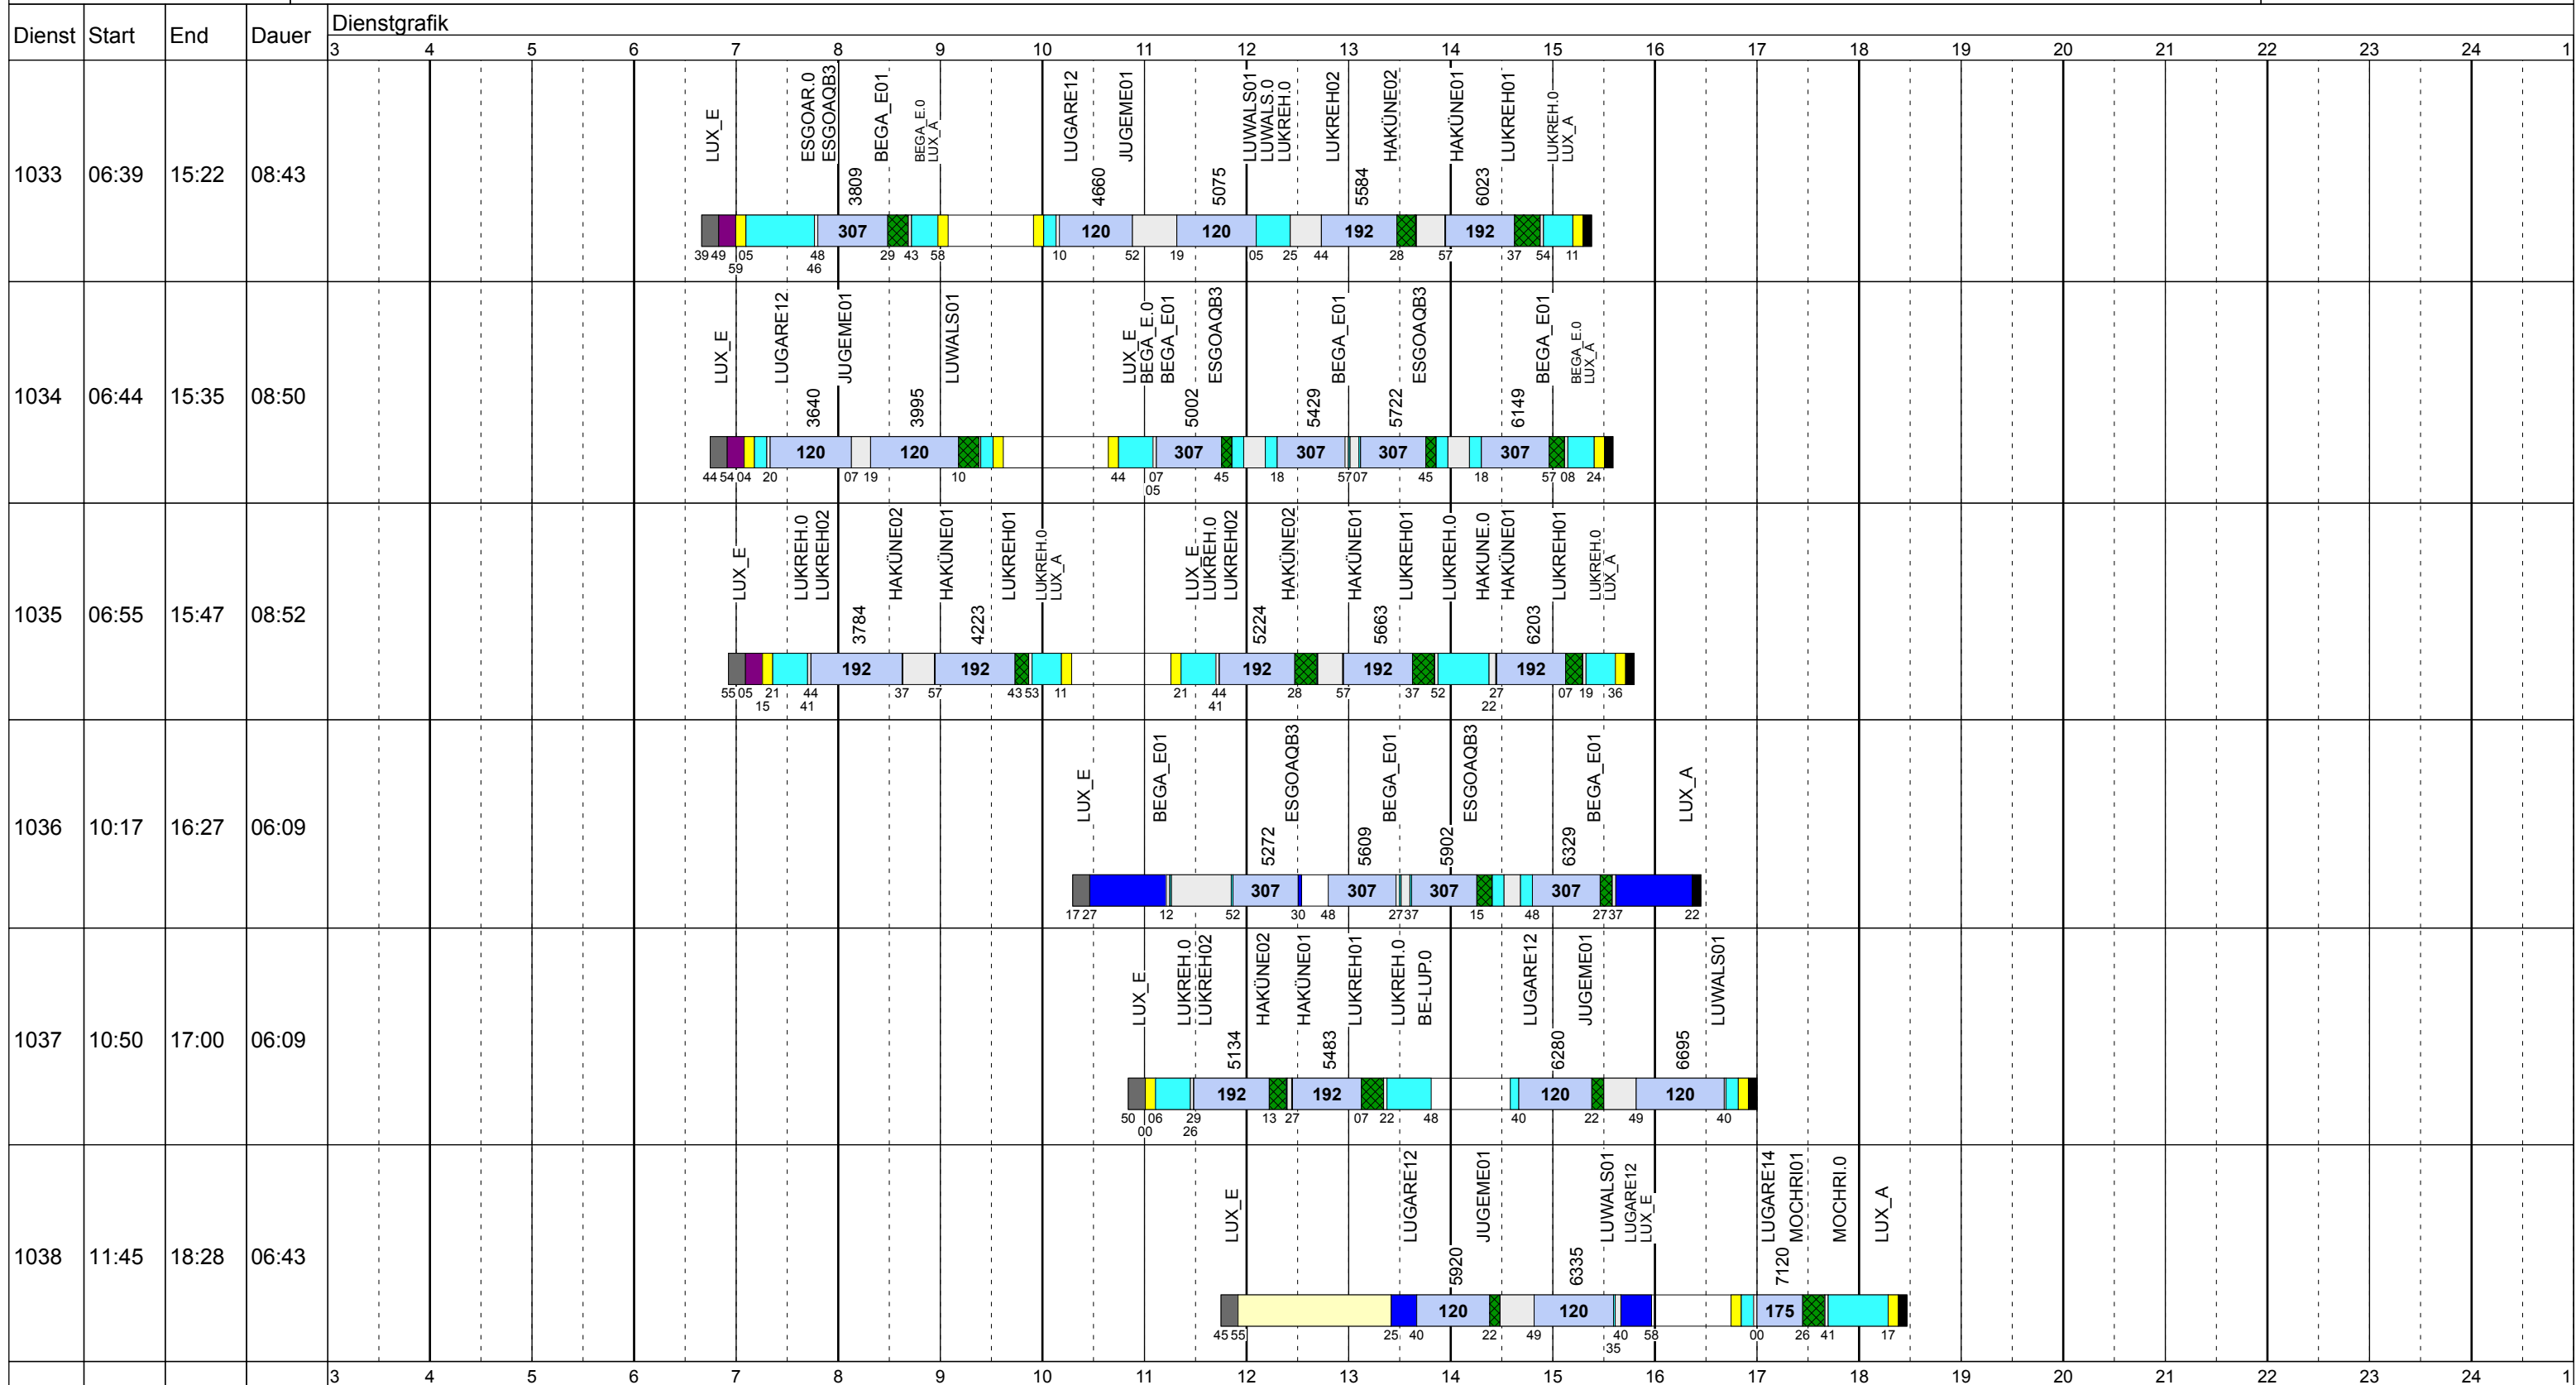

FR VAC

Betriebstage: Fr

Betriebshöfe: EN, EB, LUX

Fahrzeugtypen: 13, 15, 18, 13NF

Gültig ab
20.01.2019

Zeichenerklärung: AbiHin, AbiRück, Aufrüst, AusW, EinW, ESTC, Leer., Linie 10, Linief., Nach, Rüstz., ÜWegZ, Vor, Wendez.

FR VAC

Betriebstage: Fr
 Betriebshöfe: EN, EB, LUX
 Fahrzeugtypen: 13, 15, 18, 13NF

Gültig ab
 20.01.2019

Zeichenerklärung: AblHin, AblRück, Aufrüst, AusW, EinW, ESTC, Leerf., Linie 10, Linienf., Nach, Rüstz., ÜWegZ, Vor, Wendez.

FR VAC

Betriebstage: Fr
 Betriebshöfe: EN, EB, LUX
 Fahrzeugtypen: 13, 15, 18, 13NF

Gültig ab
 20.01.2019

Zeichenerklärung: AbIHin ■ AbIRück ■ Aufrüst ■ AusW ■ EinW ■ ESTC ■ Leerf. ■ Linie 10 ■ Linienf. ■ Nach ■ Rüstz. ■ ÜWegZ ■ Vor ■ Wendez. ■

FR VAC

Betriebstage: Fr
 Betriebshöfe: EN, EB, LUX
 Fahrzeugtypen: 13, 15, 18, 13NF

Gültig ab
 20.01.2019

Zeichenerklärung: AbiHin (blau), AbiRück (blau), Aufrüst (lila), AusW (gelb), EinW (gelb), ESTC (gelb), Leerf. (hellblau), Linie 10 (dunkelblau), Linienf. (hellblau), Nach (schwarz), Rüstz. (grün), ÜWegZ (blau), Vor (grau), Wendez. (hellgrau)