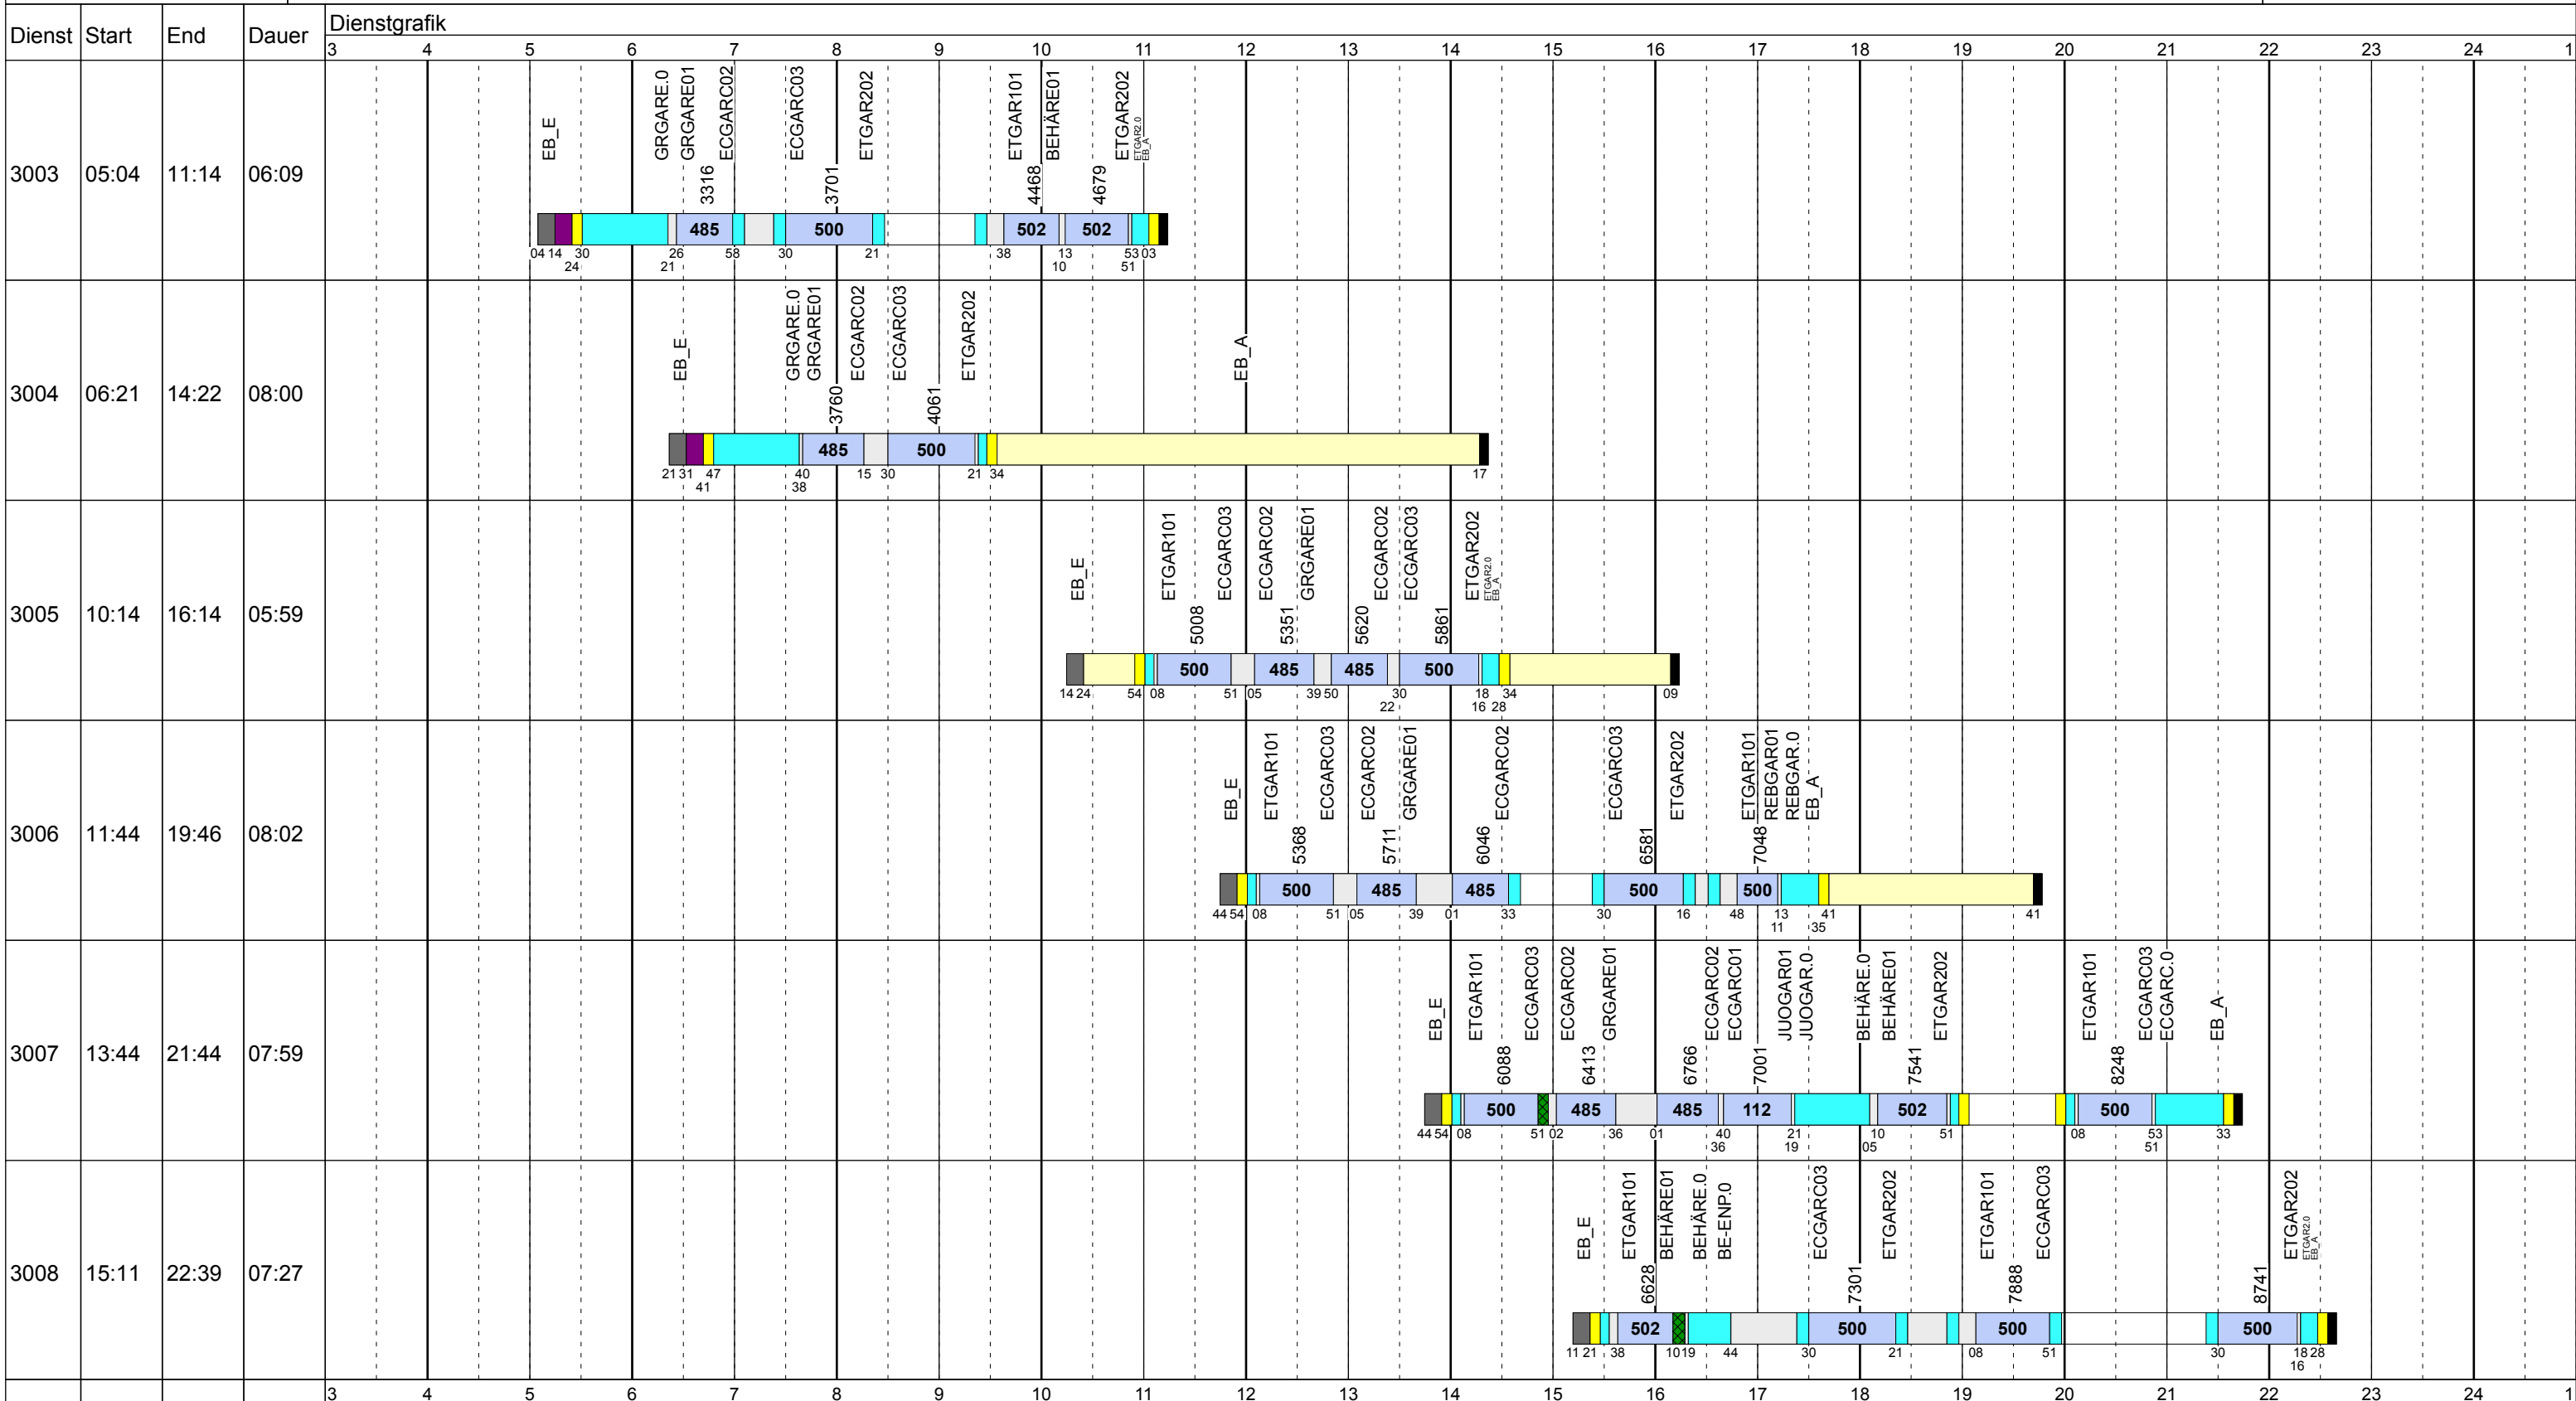

FR VAC

Betriebstage: Fr
 Betriebshöfe: EN, EB, LUX
 Fahrzeugtypen: 13, 15, 18, 13NF

Gültig ab
 20.01.2019

Zeichenerklärung: AbiHin (blau), AbiRück (blau), Aufrüst (lila), AusW (gelb), EinW (gelb), ESTC (gelb), Leerf. (hellblau), Linie 10 (dunkelblau), Linienf. (hellblau), Nach (schwarz), Rüstz. (grün), ÜWegZ (blau), Vor (grau), Wendez. (hellgrau)

Zeichenerklärung: AbiHin ■ AbiRück ■ Aufrüst ■ AusW ■ EinW ■ ESTC ■ Leerf. ■ Linie 10 ■ Linienf. ■ Nach ■ Rüstz. ■ ÜWegZ ■ Vor ■ Wendez. ■

FR VAC

Betriebstage: Fr

Betriebshöfe: EN, EB, LUX

Fahrzeugtypen: 13, 15, 18, 13NF

Gültig ab
20.01.2019

Zeichenerklärung: AbHIn ■ AbLRück ■ Aufrüst ■ AusW ■ EinW ■ ESTC ■ Leerf. ■ Linie 10 ■ Linief. ■ Nach ■ Rüstz. ■ ÜWegZ ■ Vor ■ Wendez. ■

FR VAC

Betriebstage: Fr
 Betriebshöfe: EN, EB, LUX
 Fahrzeugtypen: 13, 15, 18, 13NF