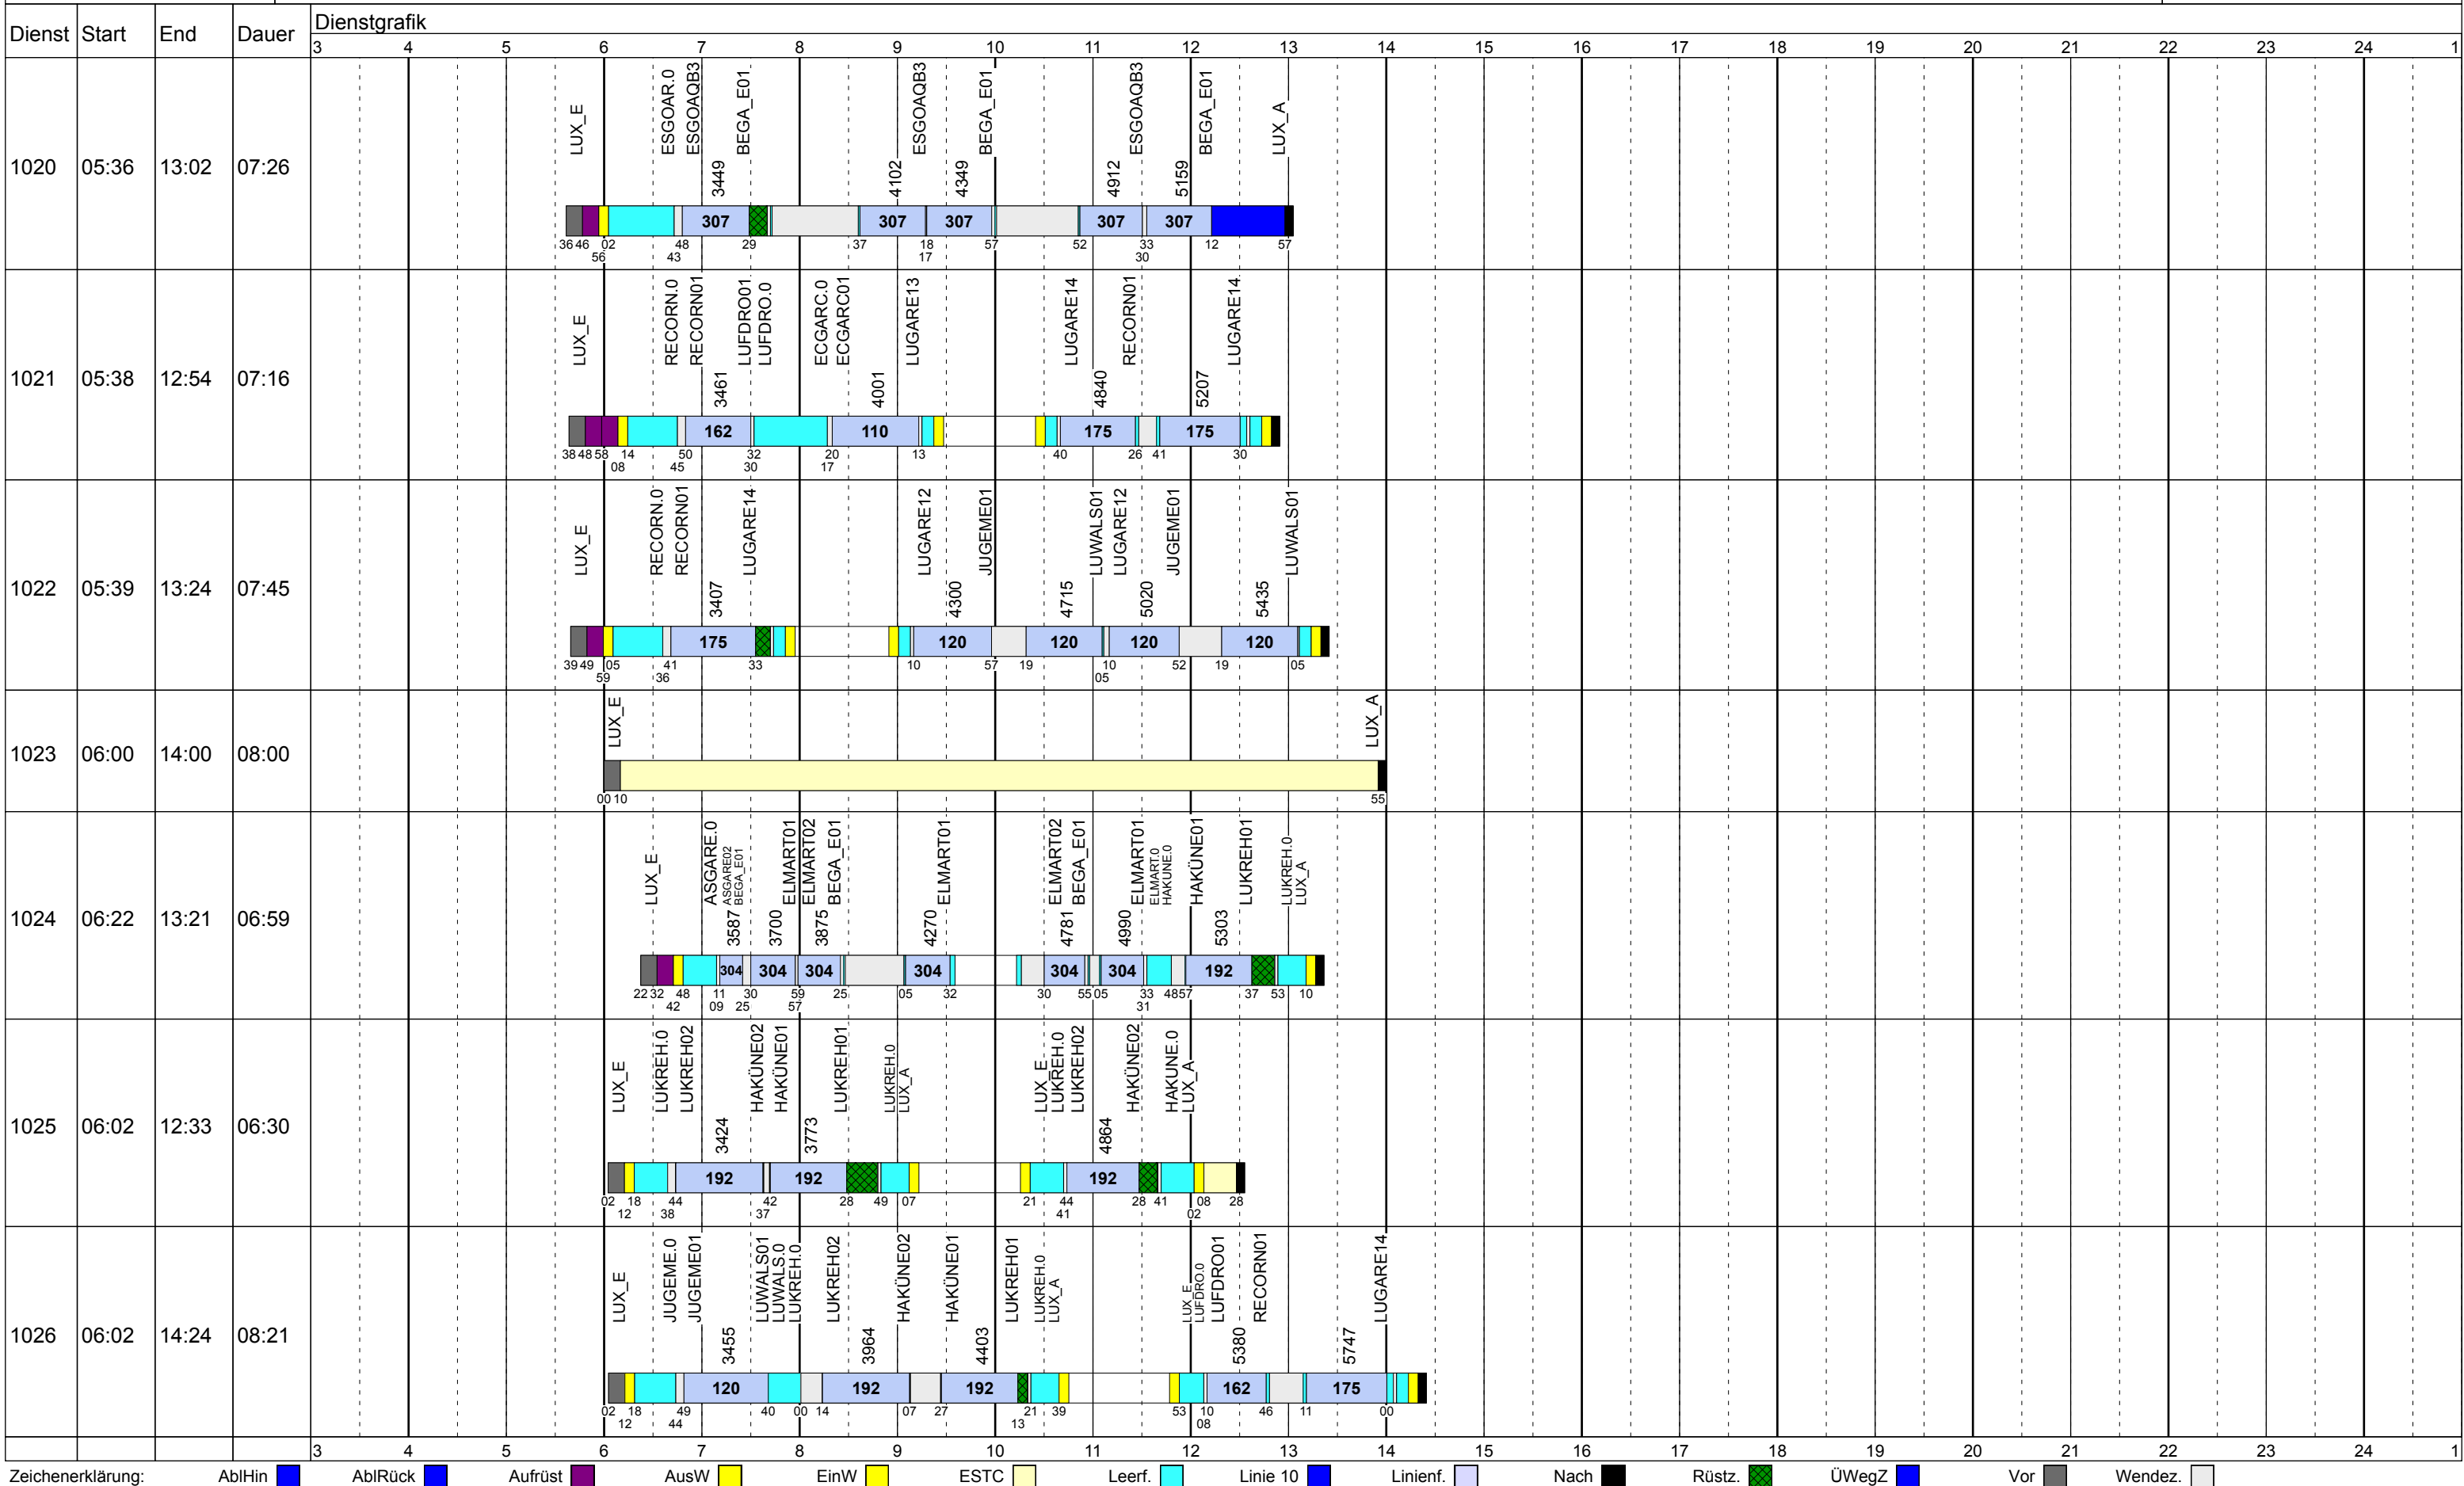

FR VAC

Betriebstage: Fr

Betriebshöfe: EN, EB, LUX

Fahrzeugtypen: 13, 15, 18, 13NF

Gültig ab
20.01.2019

Zeichenerklärung: AbiHin, AbiRück, Aufrüst, AusW, EinW, ESTC, Leer., Linie 10, Linief., Nach, Rüstz., ÜWegZ, Vor, Wendez.

FR VAC

Betriebstage: Fr
 Betriebshöfe: EN, EB, LUX
 Fahrzeugtypen: 13, 15, 18, 13NF

Gültig ab
 20.01.2019

Zeichenerklärung: AblHin, AblRück, Aufrüst, AusW, EinW, ESTC, Leerf., Linie 10, Linienf., Nach, Rüstz., ÜWegZ, Vor, Wendez.

FR VAC

Betriebstage: Fr
 Betriebshöfe: EN, EB, LUX
 Fahrzeugtypen: 13, 15, 18, 13NF

Gültig ab
 20.01.2019

Zeichenerklärung: AbIHin ■ AbIRück ■ Aufrüst ■ AusW ■ EinW ■ ESTC ■ Leerf. ■ Linie 10 ■ Linienf. ■ Nach ■ Rüstz. ■ ÜWegZ ■ Vor ■ Wendez. ■

FR VAC

Betriebstage: Fr
 Betriebshöfe: EN, EB, LUX
 Fahrzeugtypen: 13, 15, 18, 13NF

Gültig ab
 20.01.2019

Zeichenerklärung: AbiHin (blau), AbiRück (blau), Aufrüst (lila), AusW (gelb), EinW (gelb), ESTC (gelb), Leerf. (hellblau), Linie 10 (dunkelblau), Linienf. (hellblau), Nach (schwarz), Rüstz. (grün), ÜWegZ (blau), Vor (grau), Wendez. (hellgrau)