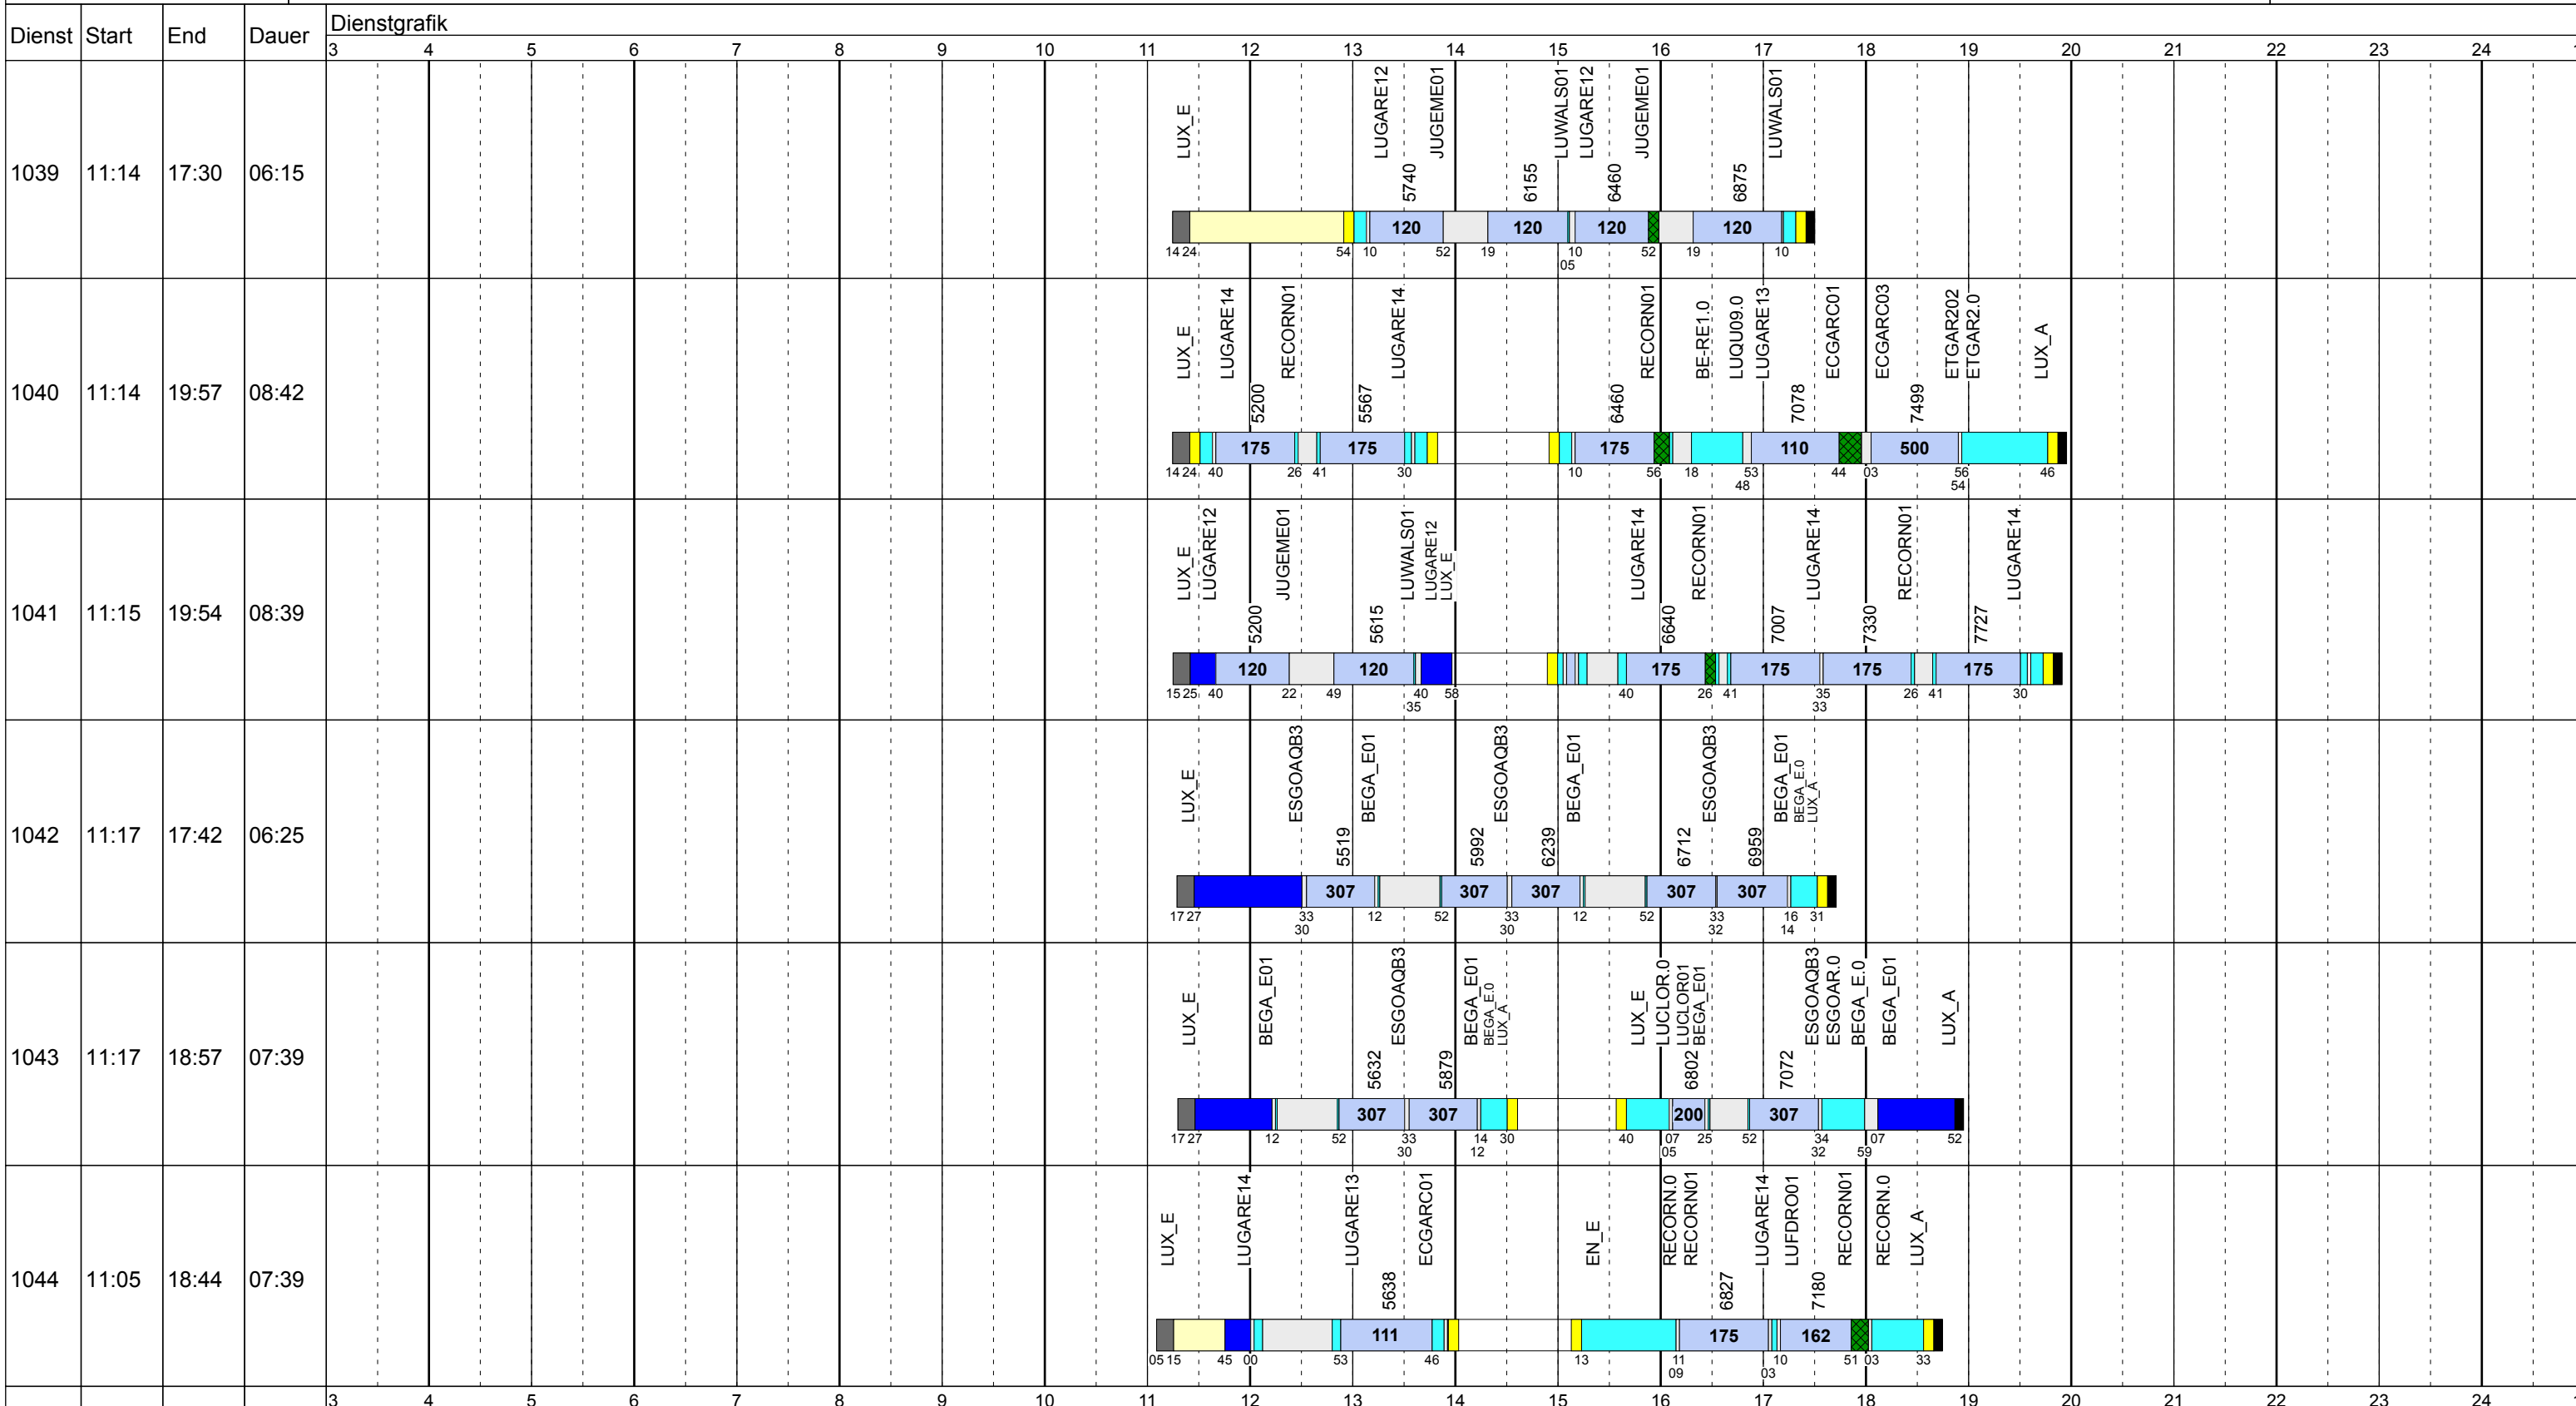

FR VAC

Betriebstage: Fr
 Betriebshöfe: EN, EB, LUX
 Fahrzeugtypen: 13, 15, 18, 13NF

Gültig ab
 20.01.2019

Zeichenerklärung: AblHin, AblRück, Aufrüst, AusW, EinW, ESTC, Leerf., Linie 10, Linienf., Nach, Rüstz., ÜWegZ, Vor, Wendez.

FR VAC

Betriebstage: Fr
 Betriebshöfe: EN, EB, LUX
 Fahrzeugtypen: 13, 15, 18, 13NF

Gültig ab
 20.01.2019

Zeichenerklärung: AbIHin ■ AbIRück ■ Aufrüst ■ AusW ■ EinW ■ ESTC ■ Leerf. ■ Linie 10 ■ Linienf. ■ Nach ■ Rüstz. ■ ÜWegZ ■ Vor ■ Wendez. ■

FR VAC

Betriebstage: Fr
 Betriebshöfe: EN, EB, LUX
 Fahrzeugtypen: 13, 15, 18, 13NF

Gültig ab
 20.01.2019

Zeichenerklärung: AbiHin (blau), AbiRück (blau), Aufrüst (lila), AusW (gelb), EinW (gelb), ESTC (gelb), Leerf. (hellblau), Linie 10 (dunkelblau), Linienf. (hellblau), Nach (schwarz), Rüstz. (grün), ÜWegZ (blau), Vor (grau), Wendez. (hellgrau)

FR VAC

Betriebstage: Fr
Betriebshöfe: EN, EB, LUX
Fahrzeugtypen: 13, 15, 18, 13NF

Gültig ab 20.01.2019

FR VAC

Betriebstage: Fr

Betriebshöfe: EN, EB, LUX

Fahrzeugtypen: 13, 15, 18, 13NF

Gültig ab
20.01.2019