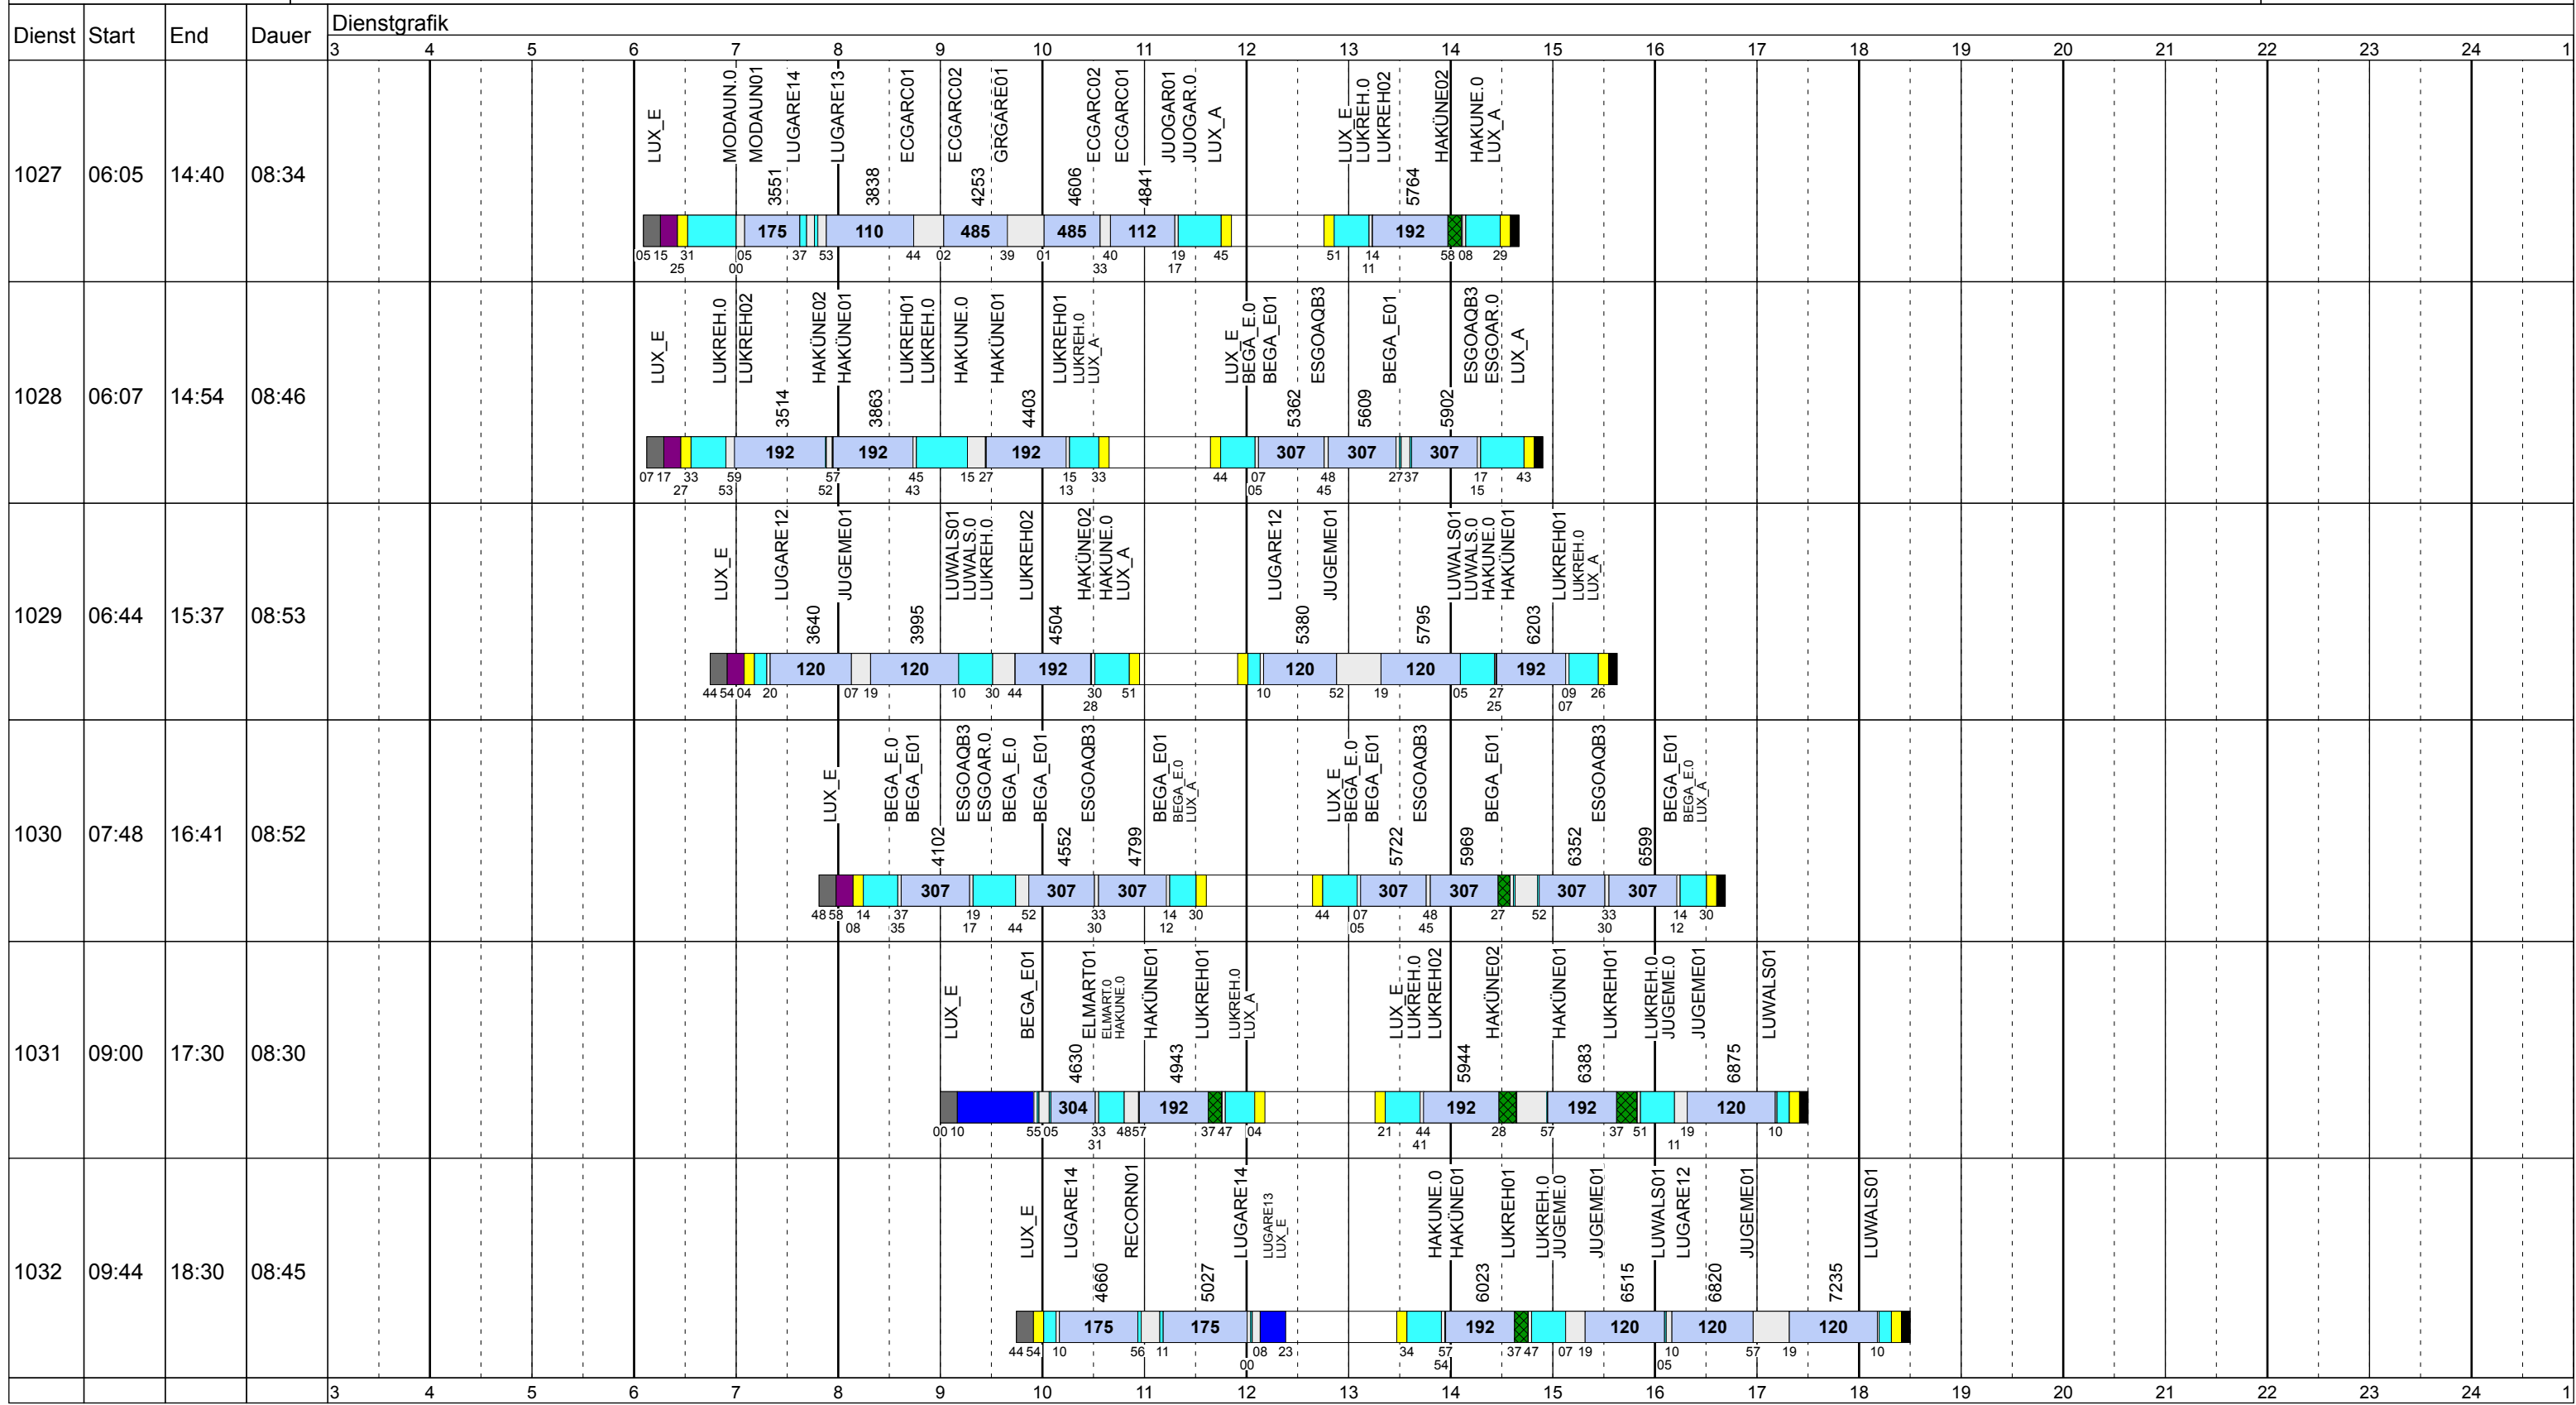

SA

Betriebstage: Sa  
 Betriebshöfe: EN, EB, LUX  
 Fahrzeugtypen: 13, 15, 18, 13NF

Gültig ab  
 20.01.2019

Dienst	Start	End	Dauer	Dienstgrafik																							
				3	4	5	6	7	8	9	10	11	12	13	14	15	16	17	18	19	20	21	22	23	24	1	
1020	05:37	13:24	07:46				LUX_E	LUGARE14 3298 MODAUN01 MODAUN0 BEGA_E0	BEGA_E01 3742	ESGOAQB3	BEGA_E01 3989 BEGA_E0 LUX_A		LUGARE14	RECORNO1 5020	LUGARE14												
1021	05:38	13:41	08:02				LUX_E	RECORNO1 RECORNO1	LUFDR01 3461		LUX_E	ESGOAR.0 ESGOAQB3	BEGA_E01 4349	ESGOAQB3	BEGA_E01 4642	BEGA_E01 4889	ESGOAQB3 5272	BEGA_E01 5519 BEGA_E0 LUX_A									
1022	06:00	14:00	08:00				LUX_E																		LUX_A		
1023	06:02	14:07	08:05				LUX_E	LUKREH0 LUKREH02	HAKÜNE02 HAKÜNE01	LUKREH01 LUKREH0 BE-LUP.0	LUGARE12	JUGEME01	LUWALS01 LUGARE12 LUX_E	HAKÜNE0 HAKÜNE01	LUKREH01 LUKREH0 LUX_A												
1024	06:02	14:37	08:35				LUX_E	JUGEME0 JUGEME01	LUWALS01 LUGARE12	JUGEME01	LUWALS01	LUX_E LUKREH0 LUKREH02	HAKÜNE02 HAKÜNE0	BEGA_E01 ELMART01 HAKÜNE0	HAKÜNE01	LUKREH01 LUKREH0 LUX_A											
1025	06:04	14:20	08:15				LUX_E	LUGARE20 BEGA_E01 HAKÜNE0 HAKÜNE01	LUKREH01 LUKREH0 LUX_A	LUGARE12	JUGEME01	LUWALS01 LUGARE12 LUX_E	LUGARE14	RECORNO1	LUGARE14 LUX_A												
1026	06:04	14:50	08:46				LUX_E	LUGARE12	JUGEME01	LUWALS01 LUWALS0 LUKREH0	LUKREH02	HAKÜNE02 HAKÜNE01	LUKREH01 LUKREH0 LUX_A	LUGARE14	RECORNO1	LUGARE14 LUX_A											

SA

Betriebstage: Sa  
 Betriebshöfe: EN, EB, LUX  
 Fahrzeugtypen: 13, 15, 18, 13NF

Gültig ab  
 20.01.2019

Zeichenerklärung: AbiHin (blue square), AbiRück (dark blue square), Aufrüst (purple square), AusW (yellow square), EinW (light yellow square), ESTC (light green square), Leerf. (cyan square), Linie 10 (dark blue square), Linienf. (light blue square), Nach (black square), Rüstz. (green square), ÜWegZ (dark blue square), Vor (dark grey square), Wendez. (light grey square)