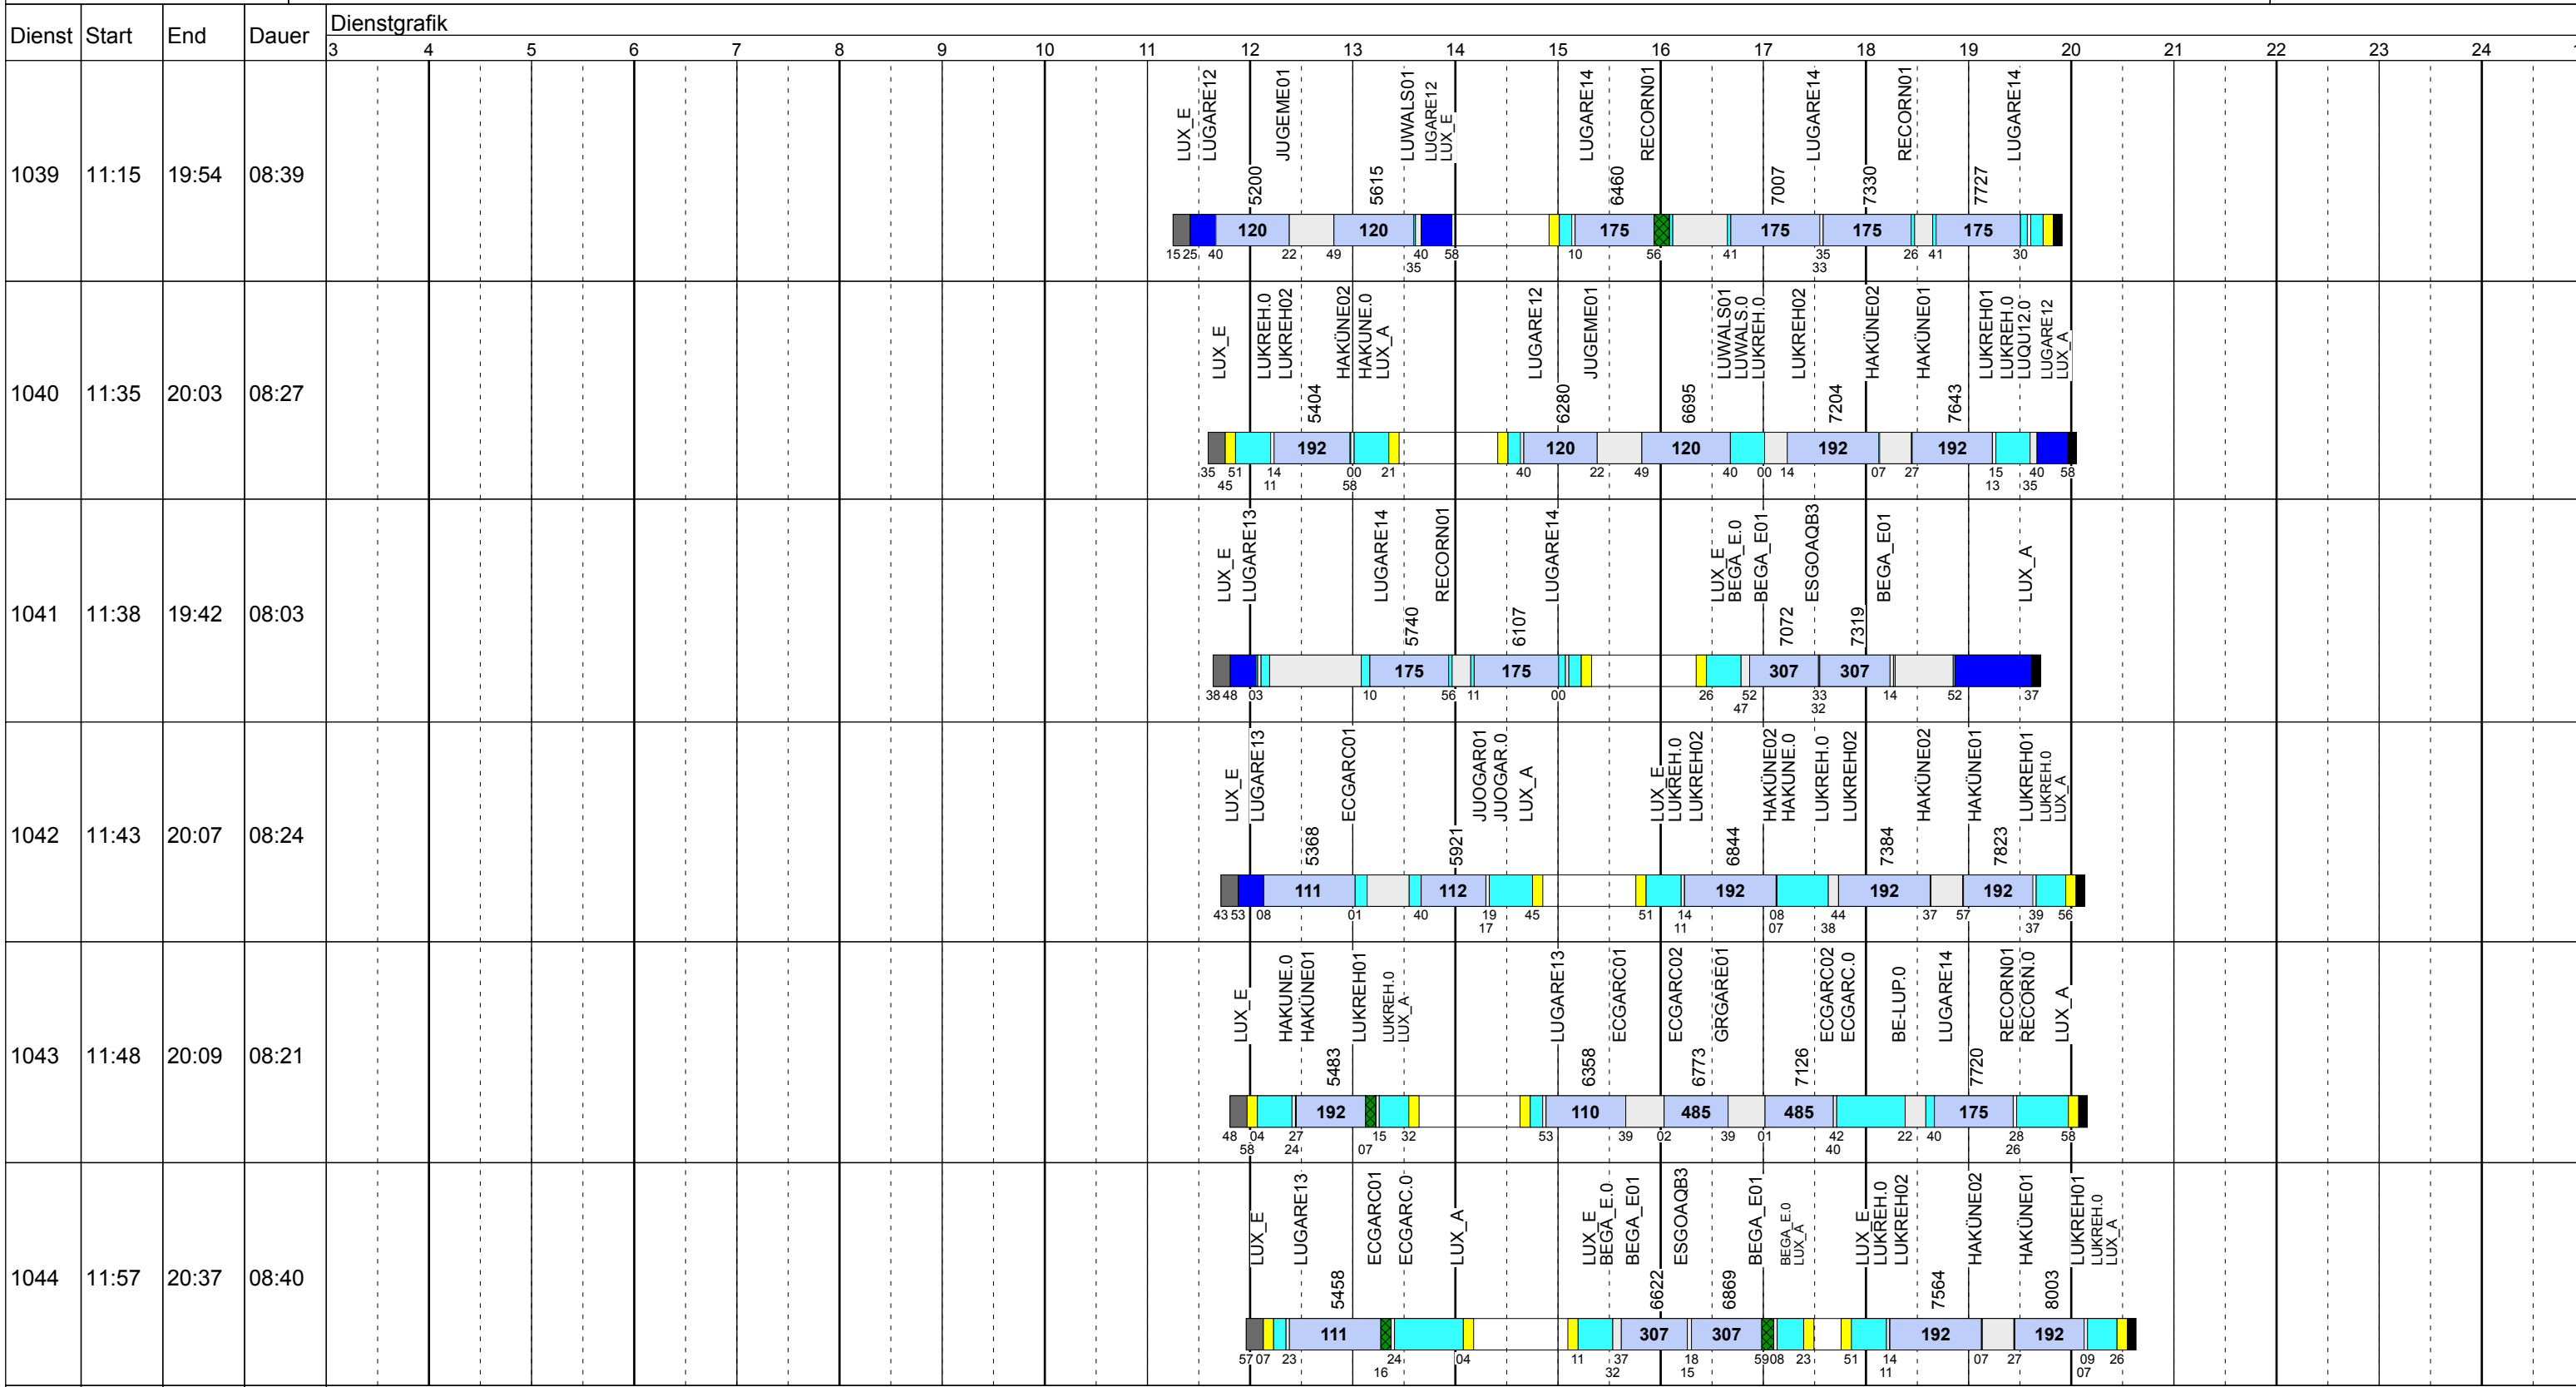

SA

Betriebstage: Sa  
Betriebshöfe: EN, EB, LUX  
Fahrzeugtypen: 13, 15, 18, 13NF

Gültig ab  
20.01.2019

Dienst	Start	End	Dauer	Dienstgrafik																								
				3	4	5	6	7	8	9	10	11	12	13	14	15	16	17	18	19	20	21	22	23	24	1		
1033	09:53	17:53	08:00								LUX_E 5303	LUGARE12 5510	JUGEME01 5020 JUGEME0 52	LUKREH02 5584	HAKÜNE02 5890	ELMART02 6041	ELMART01 6250	ELMART02 6755										
1034	10:14	17:25	07:11								LUX_E 1424	LUKREH0 2115	LUKREH02 4441	HAKÜNE02 5224 2837	ELMART02 5681	ELMART01 5890	ELMART02 6401	ELMART01 6610	ELMART0 6755	BEGA_E01 6755	LUX_A 20							
1035	10:14	18:22	08:07								LUX_E 1424	LUGARE14 4840	RECORNO1 2641	LUGARE14 5207	LUX_E 45	ESGOAR0 6149	BEGA_E01 6442	ESGOAQB3 6689	BEGA_E01 6982	ESGOAQB3 6982	LUX_A 17							
1036	10:17	18:00	07:42								LUX_E 1727	BEGA_E01 27	BEGA_E01 12	ESGOAQB3 5632	BEGA_E01 5879	BEGA_E0 5879	ESGOAR0 6329	BEGA_E01 6712	ESGOAQB3 6959	BEGA_E01 6959	BEGA_E0 6959	LUX_A 55						
1037	10:59	19:00	08:00								LUX_E 5909	ESGOAR0 1548	ESGOAQB3 46	BEGA_E01 5249 2735	BEGA_E0 51	LUGARE12 5920 2540	JUGEME01 5920 22	LUWALS01 6335 49	LUGARE12 6640 4035	JUGEME01 6640 2249	LUWALS01 7055 4055	LUX_A 55						
1038	11:14	19:54	08:40								LUX_E 1424	LUGARE14 40	RECORNO1 5200 2641	LUGARE14 5567 30	LUX_E 51	LUKREH0 6484 1411	HAKÜNE02 6484 58	HAKÜNE01 6923 27	LUKREH01 6923 1513	LUKREH0 6923 1513	LUGARE12 7360 2749	JUGEME01 7360 2749	LUWALS01 7775 35					

Zeichenerklärung: AbIHin (blue square), AbIRück (dark blue square), Aufrüst (purple square), AusW (yellow square), EinW (orange square), ESTC (light green square), Leerf. (cyan square), Linie 10 (dark blue square), Linief. (light blue square), Nach (black square), Rüstz. (green square), ÜWegZ (dark blue square), Vor (grey square), Wendez. (light grey square)