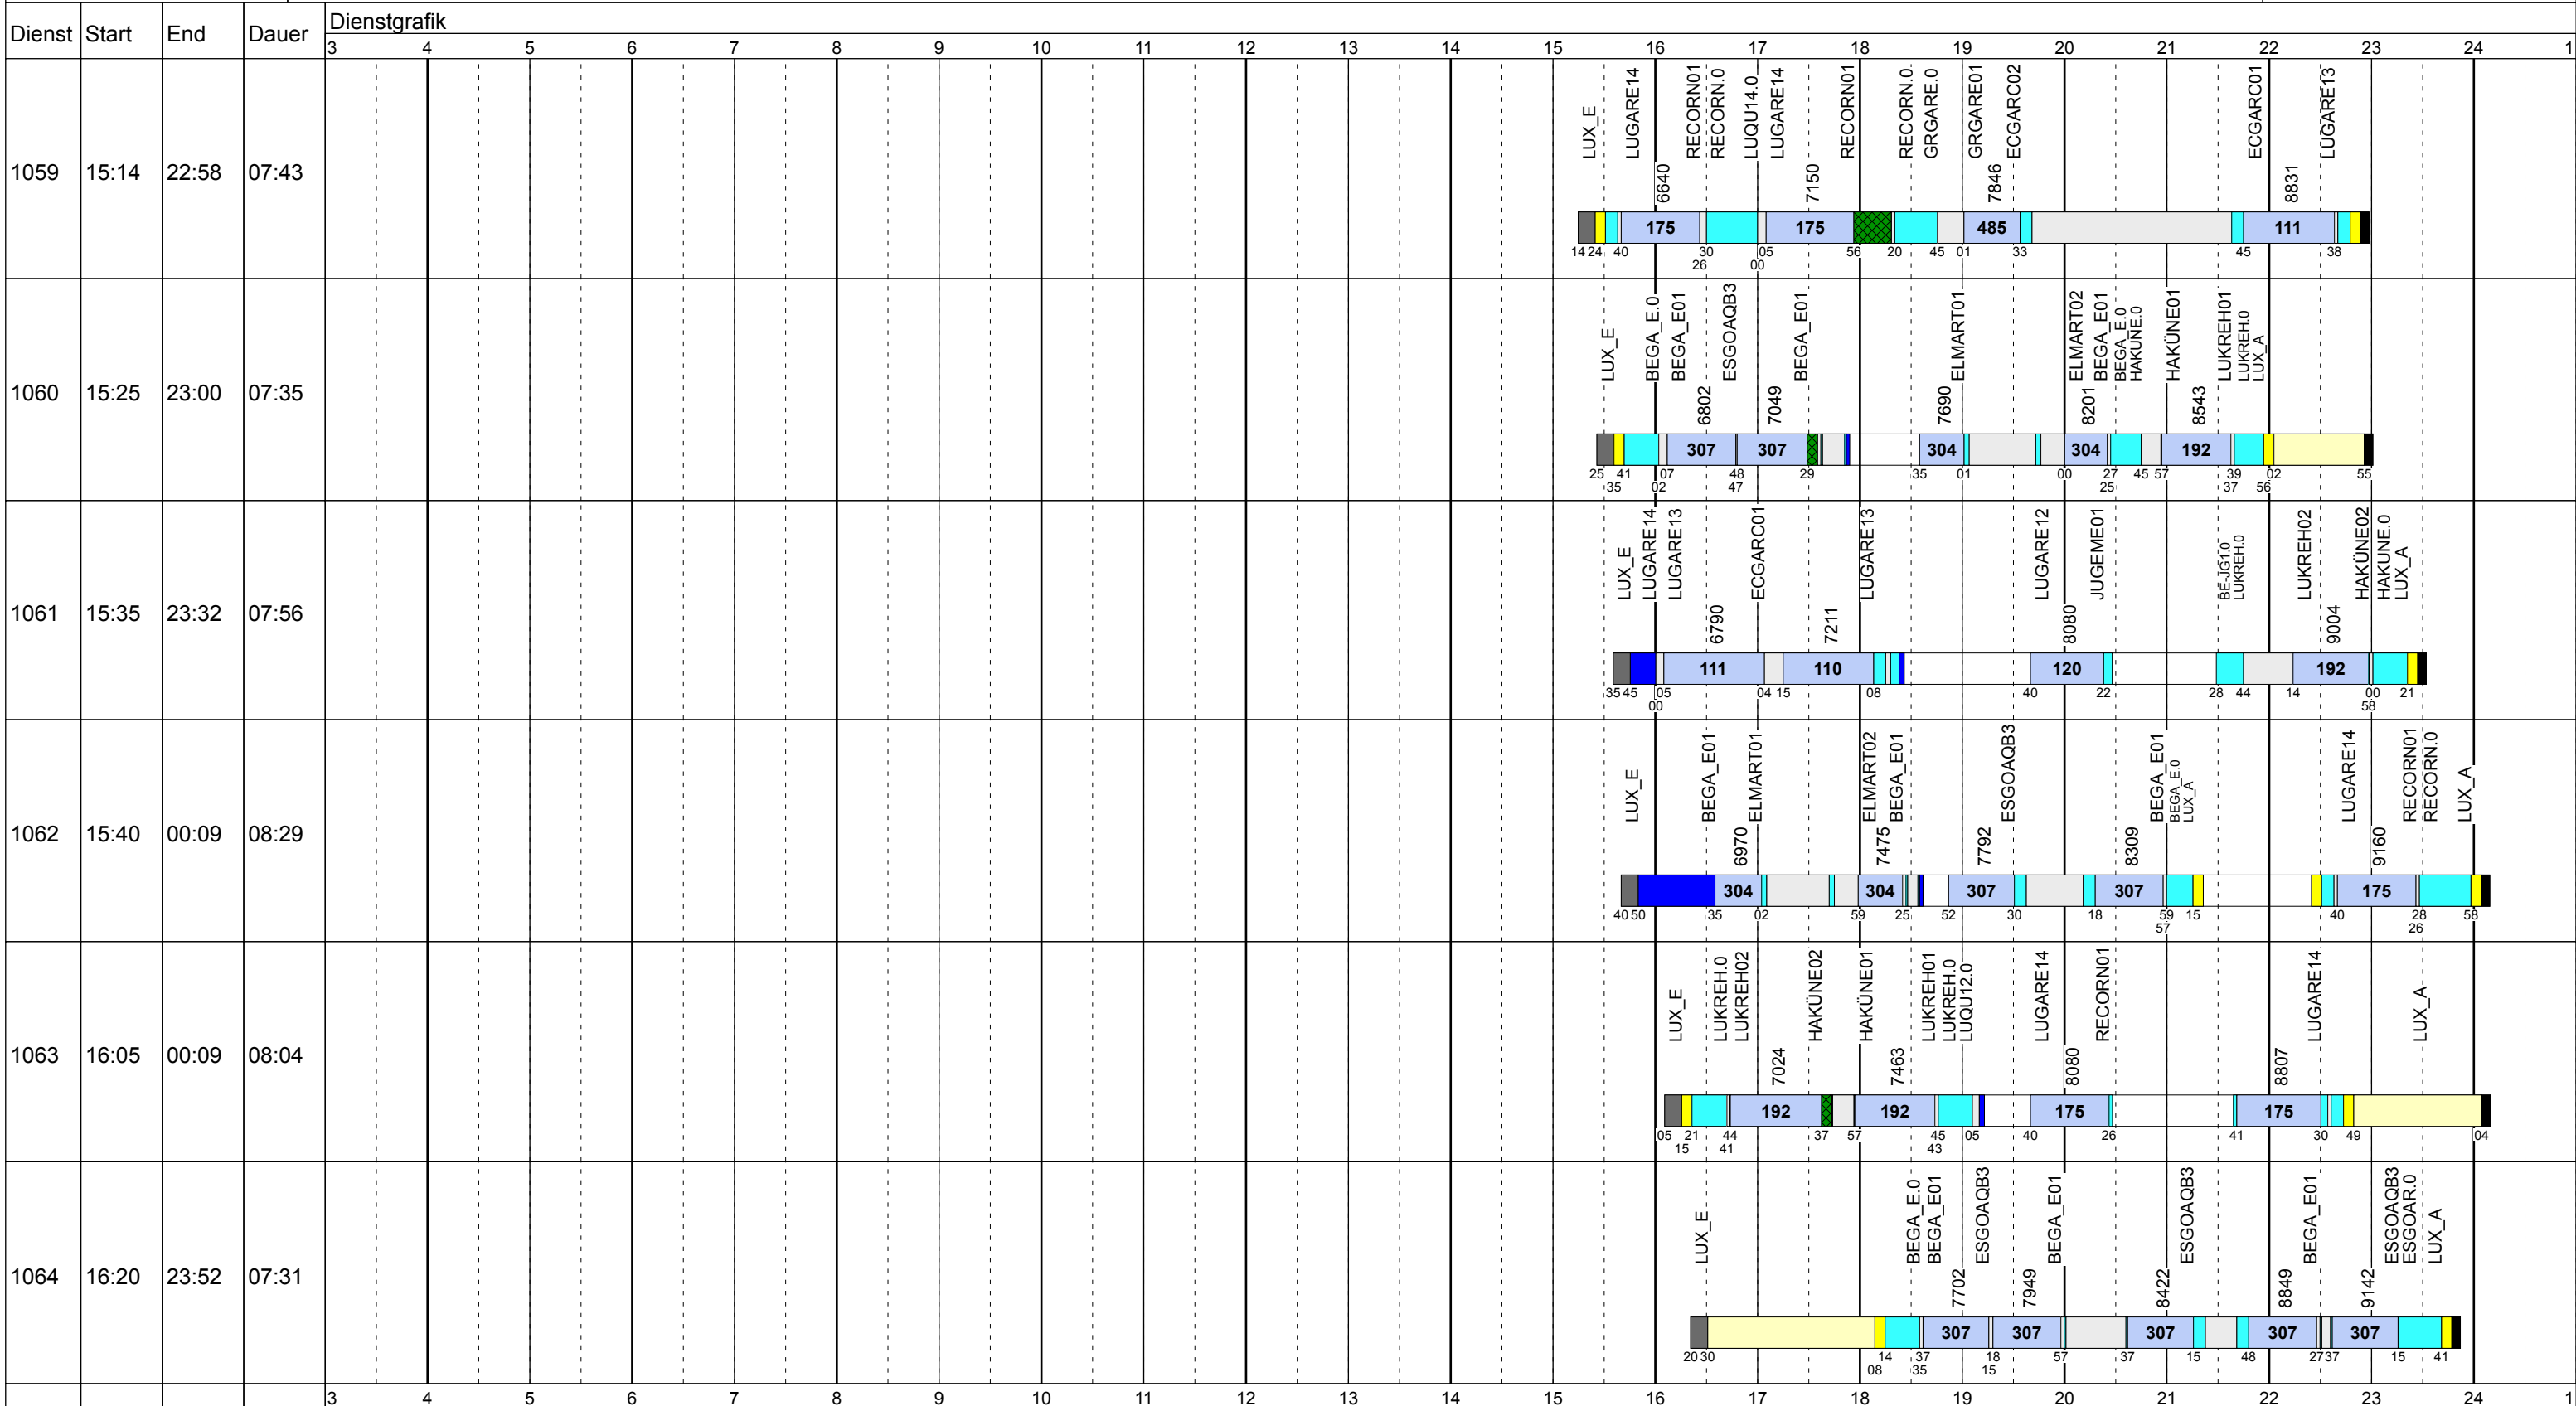

Zeichenerklärung: AblHin (rot) AblRück (blau) Aufrüst (orange) AusW (gelb) EinW (hellgrün) ESTC (hellblau) Leerf. (hellgrün) Linie 10 (rot) Linienf. (blau) Nach (schwarz) Rüstz. (grün) ÜWegZ (rot) Vor (schwarz) Wendez. (hellgrün)

SA

Betriebstage: Sa

Betriebshöfe: EN, EB, LUX

Fahrzeugtypen: 13, 15, 18, 13NF

Gültig ab  
20.01.2019

Dienst	Start	End	Dauer	Dienstgrafik																																		
				3	4	5	6	7	8	9	10	11	12	13	14	15	16	17	18	19	20	21	22	23	24	1												
1065	16:27	23:58	07:30																LUX_E	LUGARE14	RECORNO1	7510	7907	LUGARE14	LUGARE13	8338	ECGARC01							9191	LUGARE13			
																			27	37	49	05	56	11	00	23	16							45	38			
1066	16:29	23:54	07:24																LUX_E	LUGARE14	RECORNO1	7090	7547	LUGARE14										8800	RECORNO1	9167	LUGARE14	
																			29	39	55	46	11	03			40						26	41	30			
1067	16:37	00:37	08:00																LUX_E		LUKREH00	LUKREH02	HAKÜNE02	HAKÜNE01	LUKREH01	LUKREH01	BE-JG1.0	JUGEME01	LUWALS01	LUWALS01	HAKÜNE01	LUKREH01	LUKREH01	LUX_A				
																			37	47	15	21	44	28	57	39	55	49	35	57	55	39	02	32				
1068	16:40	23:54	07:14																LUX_E	BEGA_E01	ELMART01	7330	ELMART02	BEGA_E01	ELMART01	ELMART01	BE-LUP0	LUGARE12	JUGEME01					9215	LUWALS01			
																			40	50	35	02	00	25	35	03	38	10	52			49	35					
1069	17:00	00:54	07:54																LUX_E	LUGARE14	RECORNO1	7270				LUGARE14	LUX_E	JUGEME01	LUGARE12	JUGEME01				9575	LUWALS01			
																			00	10	25	16				00	15	10	52			49	35					
1070	17:00	01:00	08:00																LUX_E																			LUX_A
																			00	10																55		
1071	17:00	00:54	07:54																LUX_E		BEGA_E01				BEGA_E01		ESGOAQB3	ESGOAQB3	BEGA_E01	ESGOAQB3	ESGOAQB3	LUX_A						
																			00	10			42	27	37	15	48	27	37	15	48	27	37	15	43			