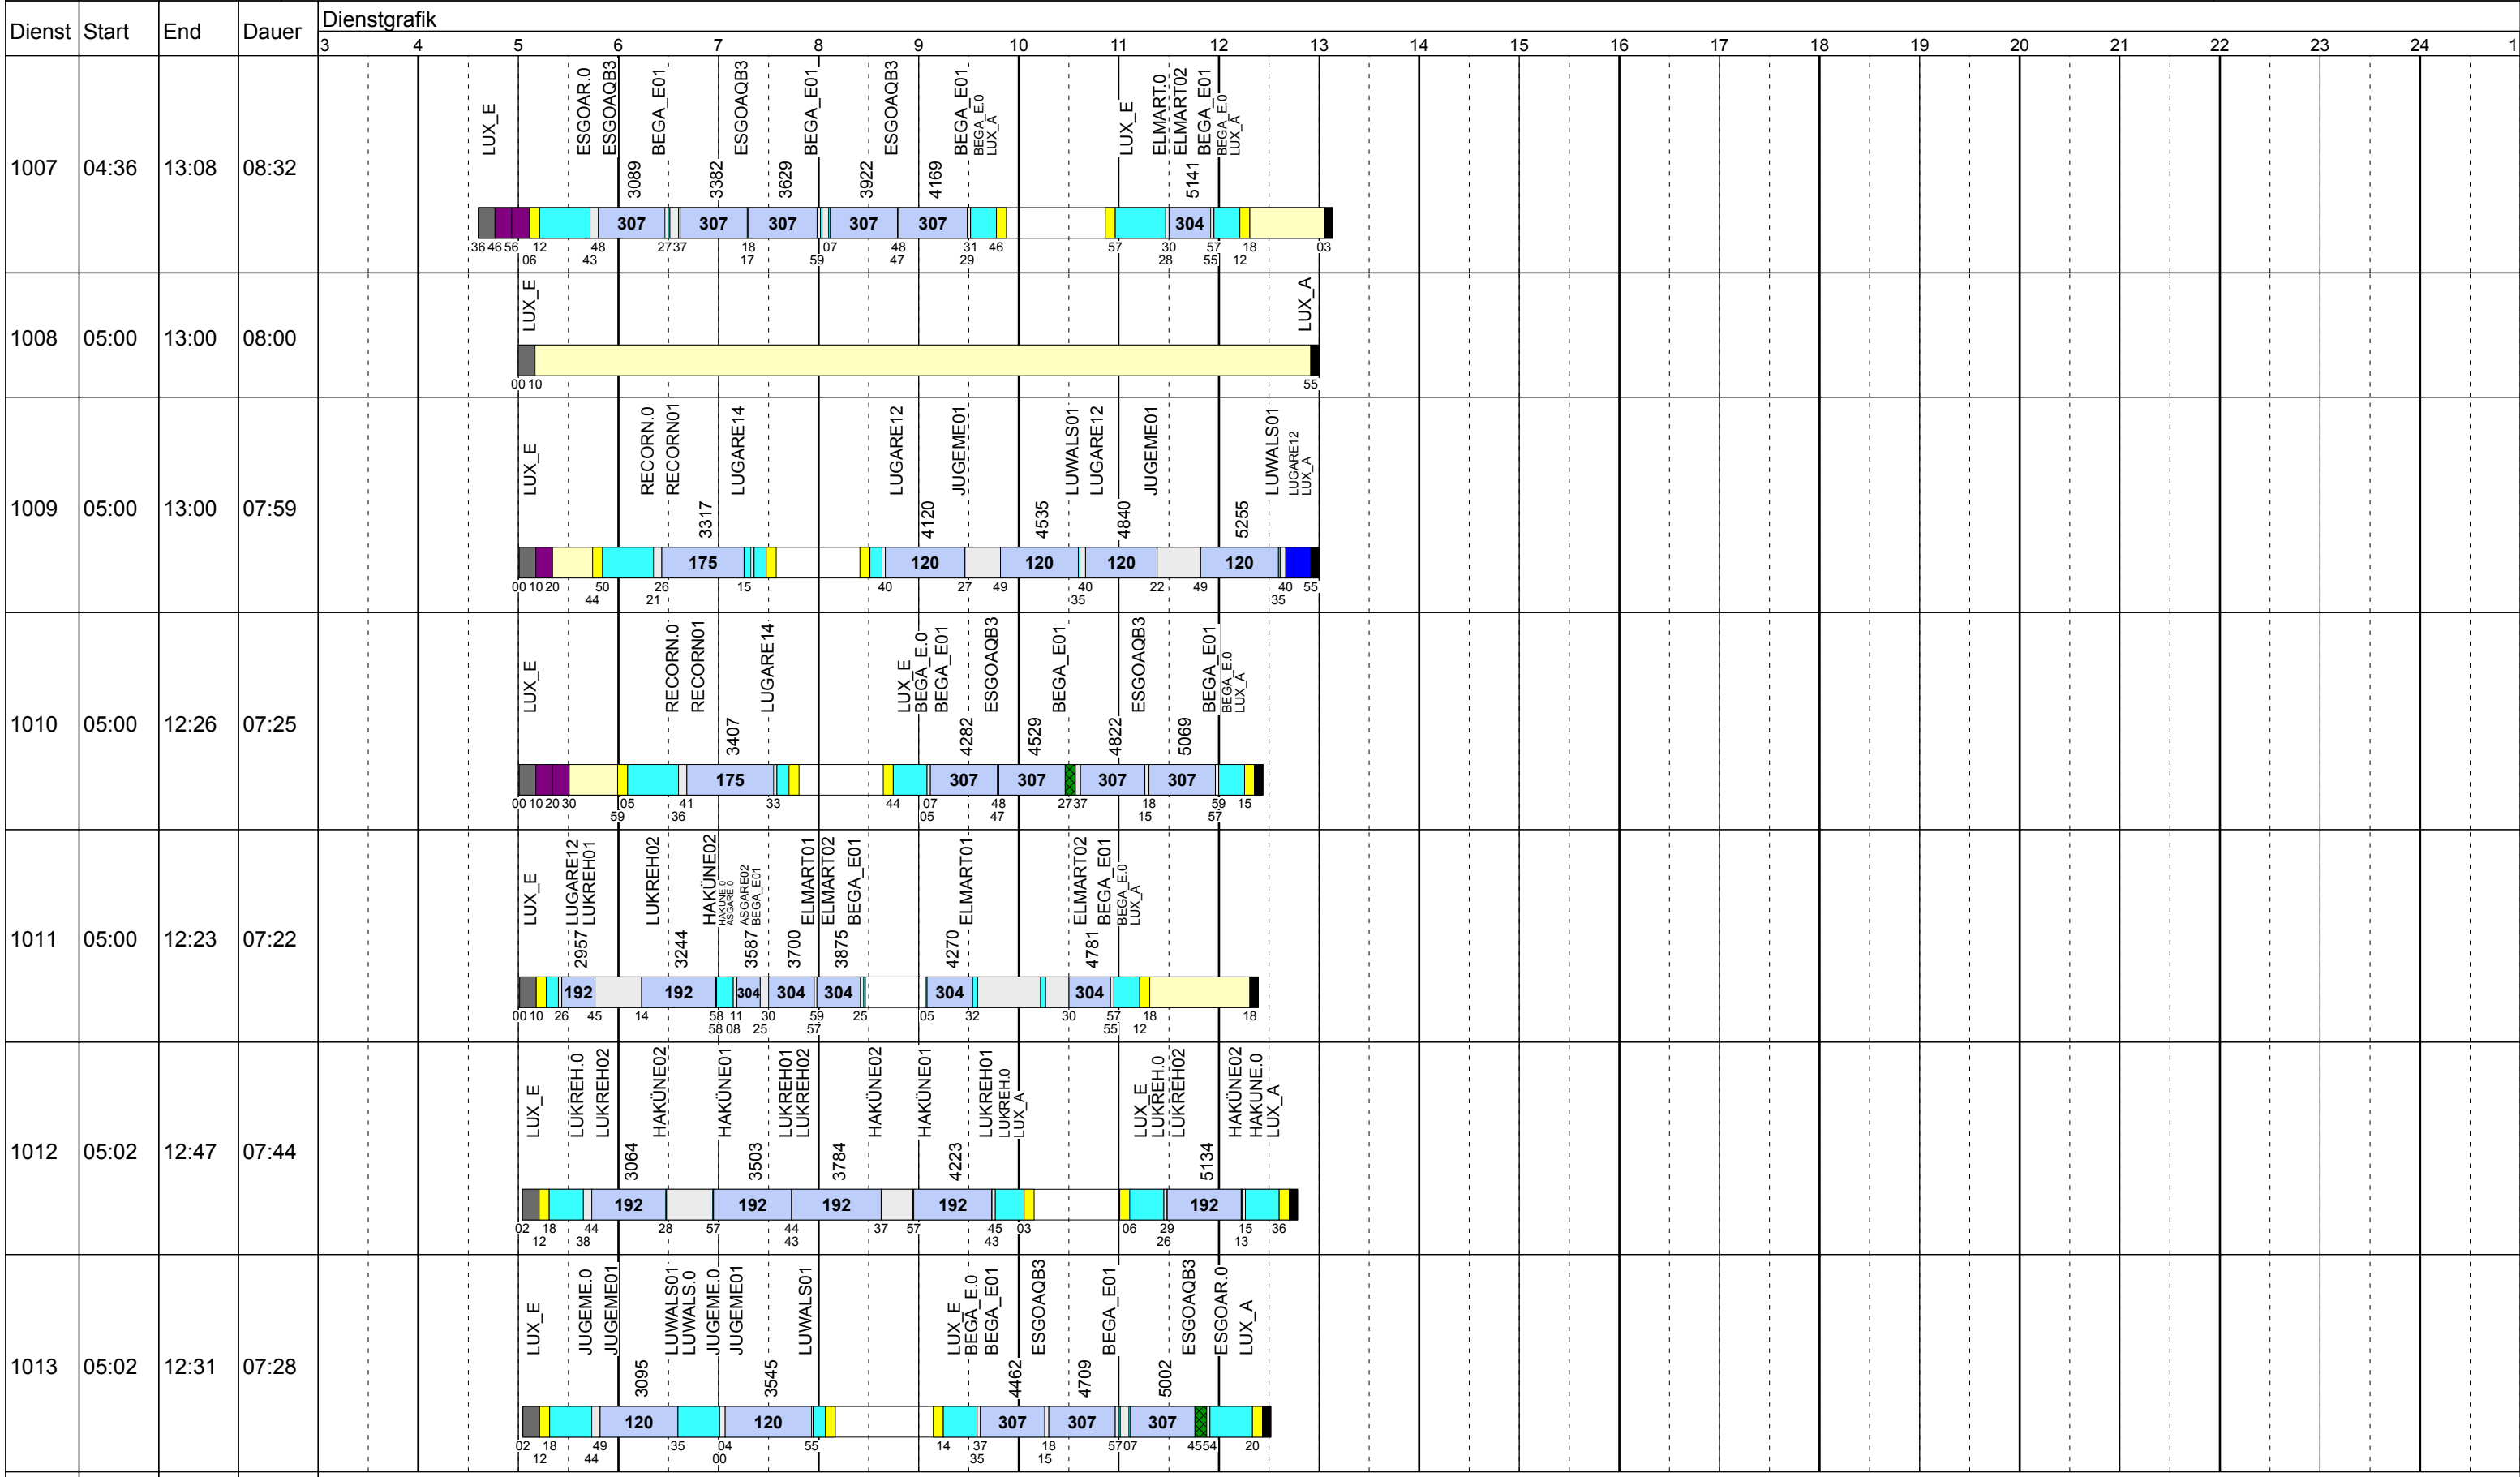

SA

Betriebstage: Sa

Betriebshöfe: EN, EB, LUX

Fahrzeugtypen: 13, 15, 18, 13NF

Gültig ab  
20.01.2019

Zeichenerklärung: AbiHin ■ AbiRück ■ Aufrüst ■ AusW ■ EinW ■ ESTC ■ Leerf. ■ Linie 10 ■ Linief. ■ Nach ■ Rüstz. ■ ÜWegZ ■ Vor ■ Wendez. ■

SA

Betriebstage: Sa

Betriebshöfe: EN, EB, LUX

Fahrzeugtypen: 13, 15, 18, 13NF

Gültig ab  
20.01.2019

SA

Betriebstage: Sa

Betriebshöfe: EN, EB, LUX

Zeichenerklärung: AbIHin (blau), AbIRück (blau), Aufrüst (lila), AusW (gelb), EinW (gelb), ESTC (hellgelb), Leerf. (hellblau), Linie 10 (dunkelblau), Linief. (hellblau), Nach (schwarz), Rüstz. (grün), ÜWegZ (blau), Vor (grau), Wendez. (hellgrau)

SA

Betriebstage: Sa  
 Betriebshöfe: EN, EB, LUX  
 Fahrzeugtypen: 13, 15, 18, 13NF

Gültig ab  
 20.01.2019

Zeichenerklärung: AbiHin (blue square), AbiRück (dark blue square), Aufrüst (purple square), AusW (yellow square), EinW (light yellow square), ESTC (light green square), Leerf. (cyan square), Linie 10 (dark blue square), Linienf. (light blue square), Nach (black square), Rüstz. (green square), ÜWegZ (dark blue square), Vor (dark grey square), Wendez. (light grey square)