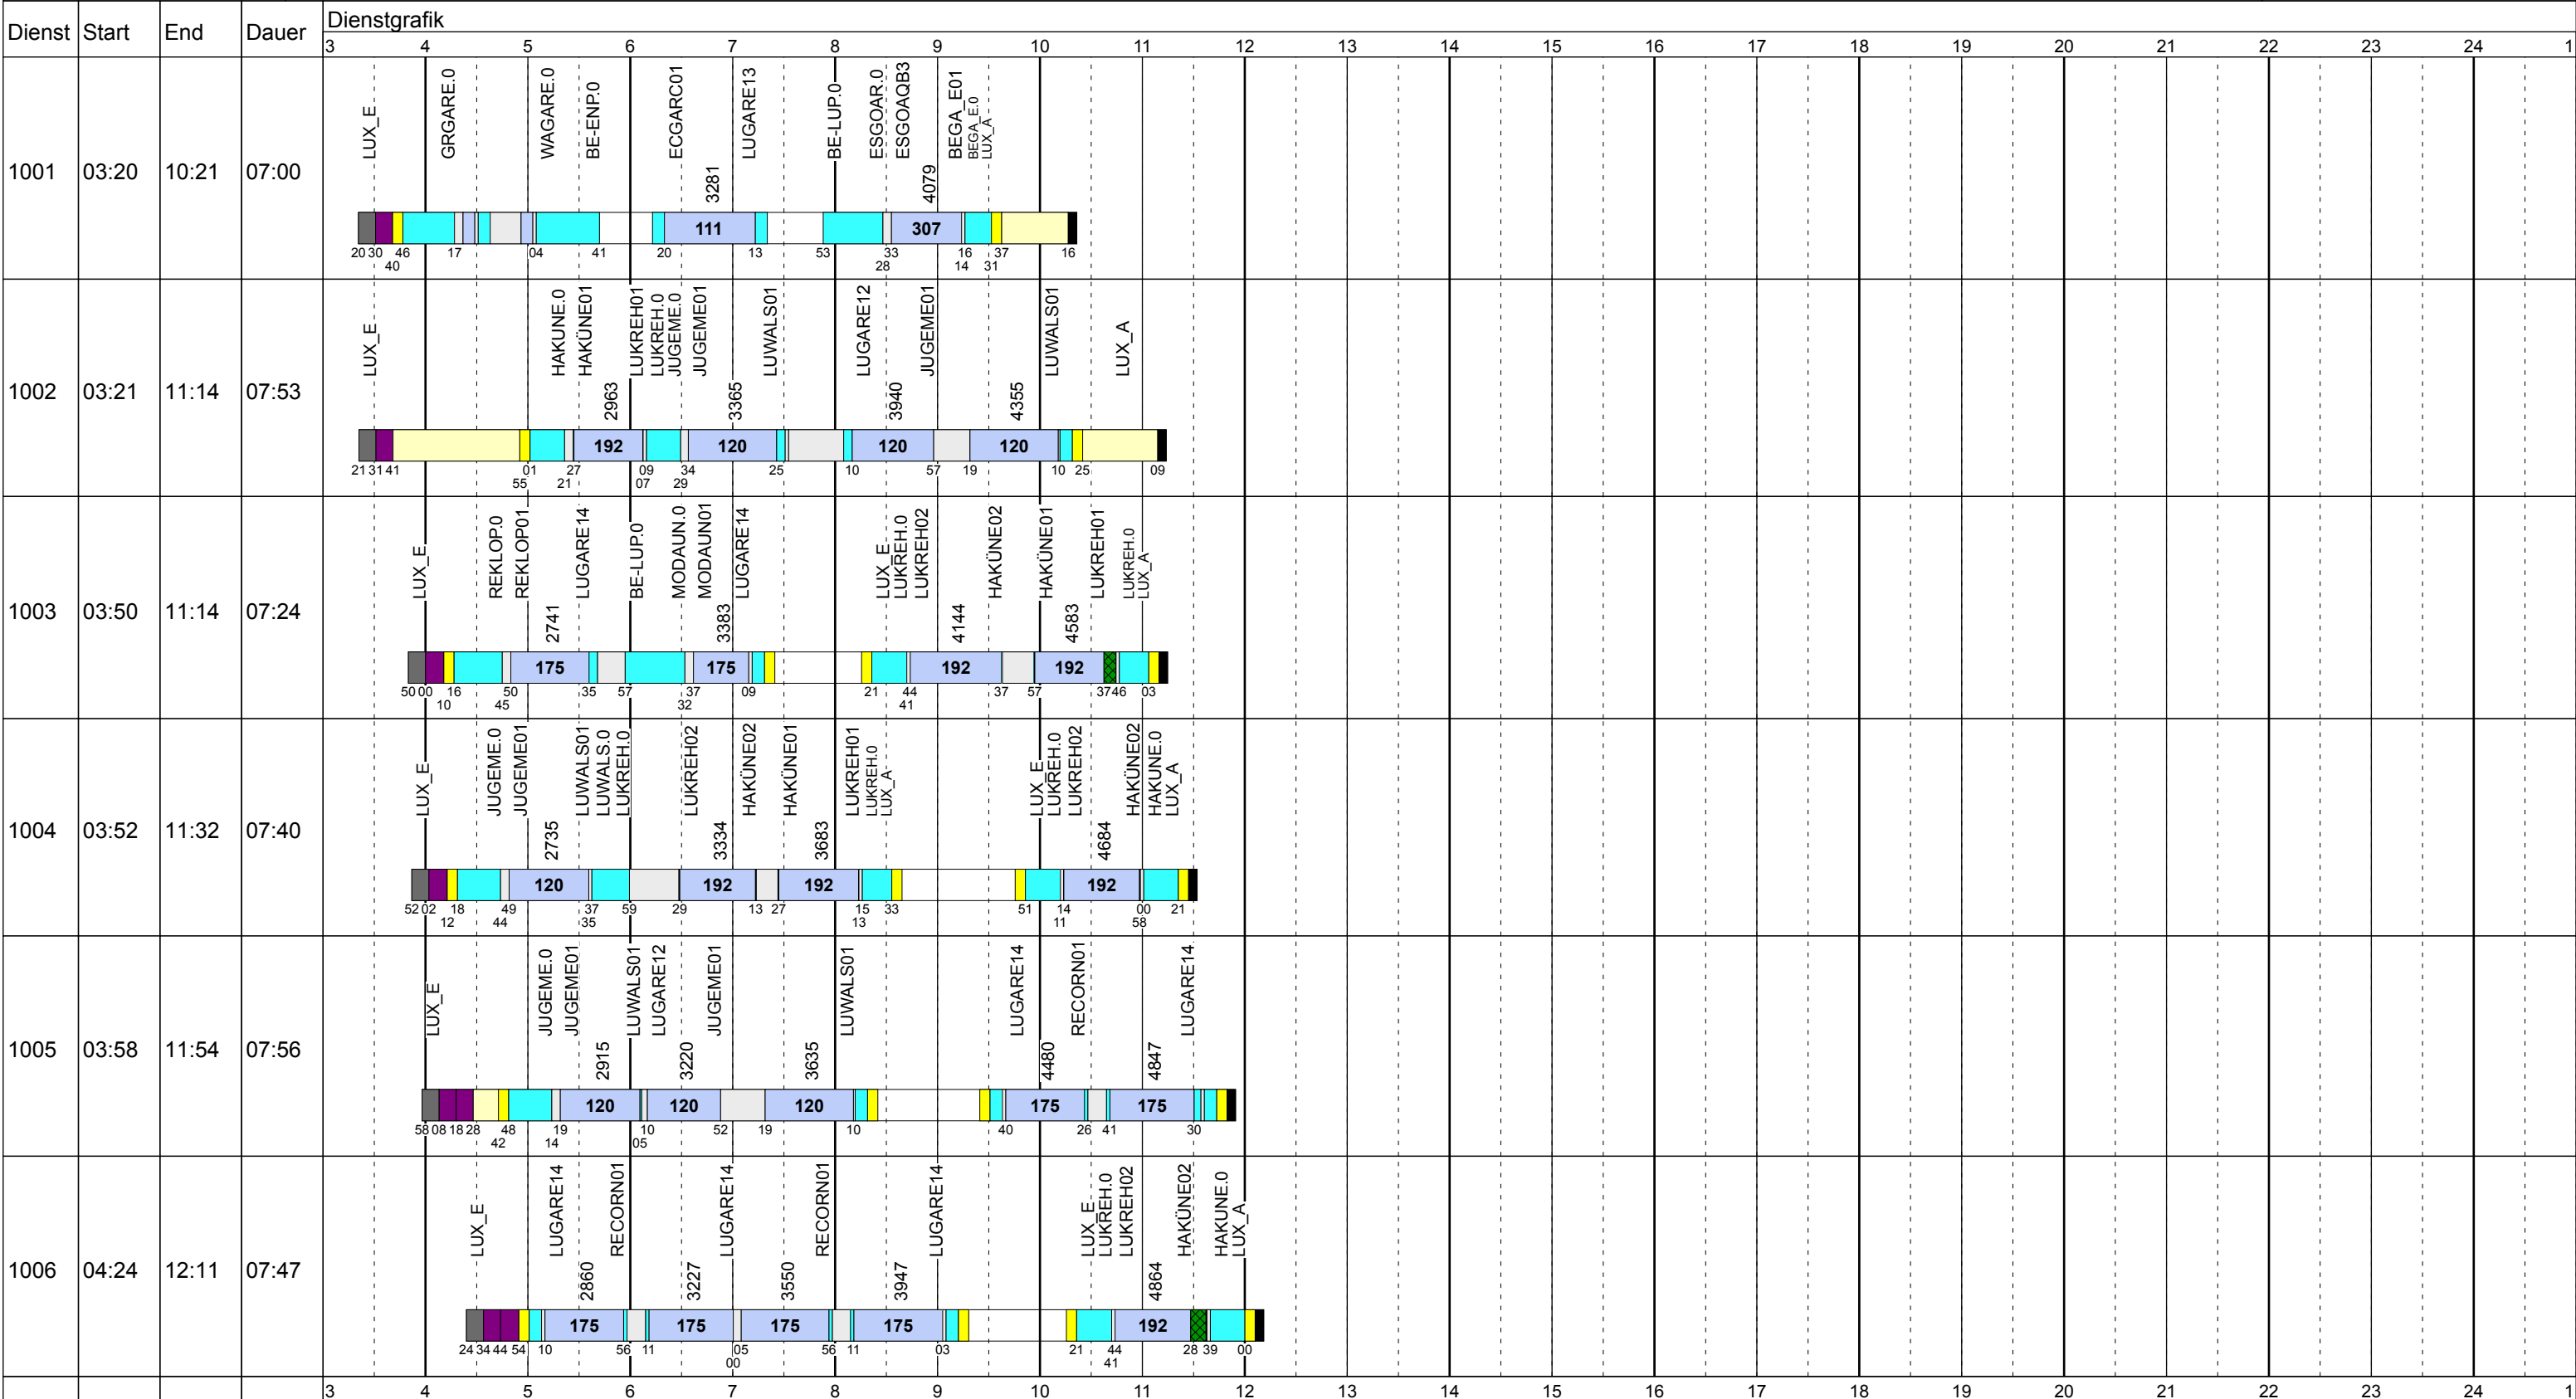

SA

Betriebstage: Sa

Betriebshöfe: EN, EB, LUX

Fahrzeugtypen: 13, 15, 18, 13NF

Gültig ab  
20.01.2019

Zeichenerklärung: AbiHin ■ AbiRück ■ Aufrüst ■ AusW ■ EinW ■ ESTC ■ Leerf. ■ Linie 10 ■ Linief. ■ Nach ■ Rüstz. ■ ÜWegZ ■ Vor ■ Wendez. ■

Fahrzeugtypen: 13, 15, 18, 13NF

Gültig ab  
20.01.2019

Dienst	Start	End	Dauer	Dienstgrafik																										
				3	4	5	6	7	8	9	10	11	12	13	14	15	16	17	18	19	20	21	22	23	24	1				
1014	05:03	12:44	07:41			LUX_E	GRGARE0	GRGARE01	3130	ECGARC02	3341	GRGARE01	3610	ECGARC02	ECGARC01	4151	LUGARE13	LUX_E	HAKÜNE0	HAKÜNE01	5123	LUKREH01	LUKREH0	LUX_A						
						03 19 13	55 50	30 27	07 15	50 45	42 45	04 27 24	07 16 33																	
1015	05:03	12:04	07:00			LUX_E	ELMART0	ELMART02	3131	BEGA_E01	BEGA_E0	ASGARE02	3455	BEGA_E01	3619	LUGARE20	LUQU20.0	LUKREH02	3964	HAKÜNE02	HAKÜNE0	ELMART0	ELMART02	BEGA_E01	LUX_A					
						03 19 13	55 50	20 29 44	03 16	50 48	14 10	08 07 23	30 55	40 59																
1016	05:06	12:24	07:18			LUX_E	ESGOAR0	ESGOAQB3	3269	BEGA_E01	3562	ESGOAQB3	3809	BEGA_E01	BEGA_E0	LUX_A	LUGARE12	4660	JUGEME01	5075	LUWALS01									
						06 16 26	32 13	07 59	48 47	31 29	46 10	52 19	05 05																	
1017	05:34	13:26	07:51			LUX_E	LUGARE14	RECORNO1	3220	RECORNO1	3587	LUGARE14	3910	RECORNO1	4307	LUGARE14	LUX_E	BEGA_E0	BEGA_E01	5182	ESGOAQB3	5429	BEGA_E01	BEGA_E0	LUX_A					
						34 44 54	10 11	05 11	03 03	14 37 37	18 15	97 99 15																		
1018	05:35	13:07	07:32			LUX_E	HAKÜNE0	HAKÜNE01	3323	LUKREH01	LUKREH02	3604	HAKÜNE02	HAKÜNE01	4043	LUKREH01	LUKREH0	LUX_A	LUX_E	BEGA_E0	BEGA_E01	4990	ELMART01	ELMART0	HAKÜNE0	HAKÜNE01	5303	LUKREH01	LUKREH0	LUX_A
						35 45 55	01 21	14 07	07 27	15 13 33	42 05 03	33 31 48 57	39 37 56																	
1019	05:36	13:02	07:26			LUX_E	ESGOAR0	ESGOAQB3	3449	BEGA_E01	4192	ESGOAQB3	4439	BEGA_E01	4912	ESGOAQB3	5159	BEGA_E01	LUX_A											
						36 46 56	02 48	29 29	52 52	33 32 12	52 30 30	12 57																		