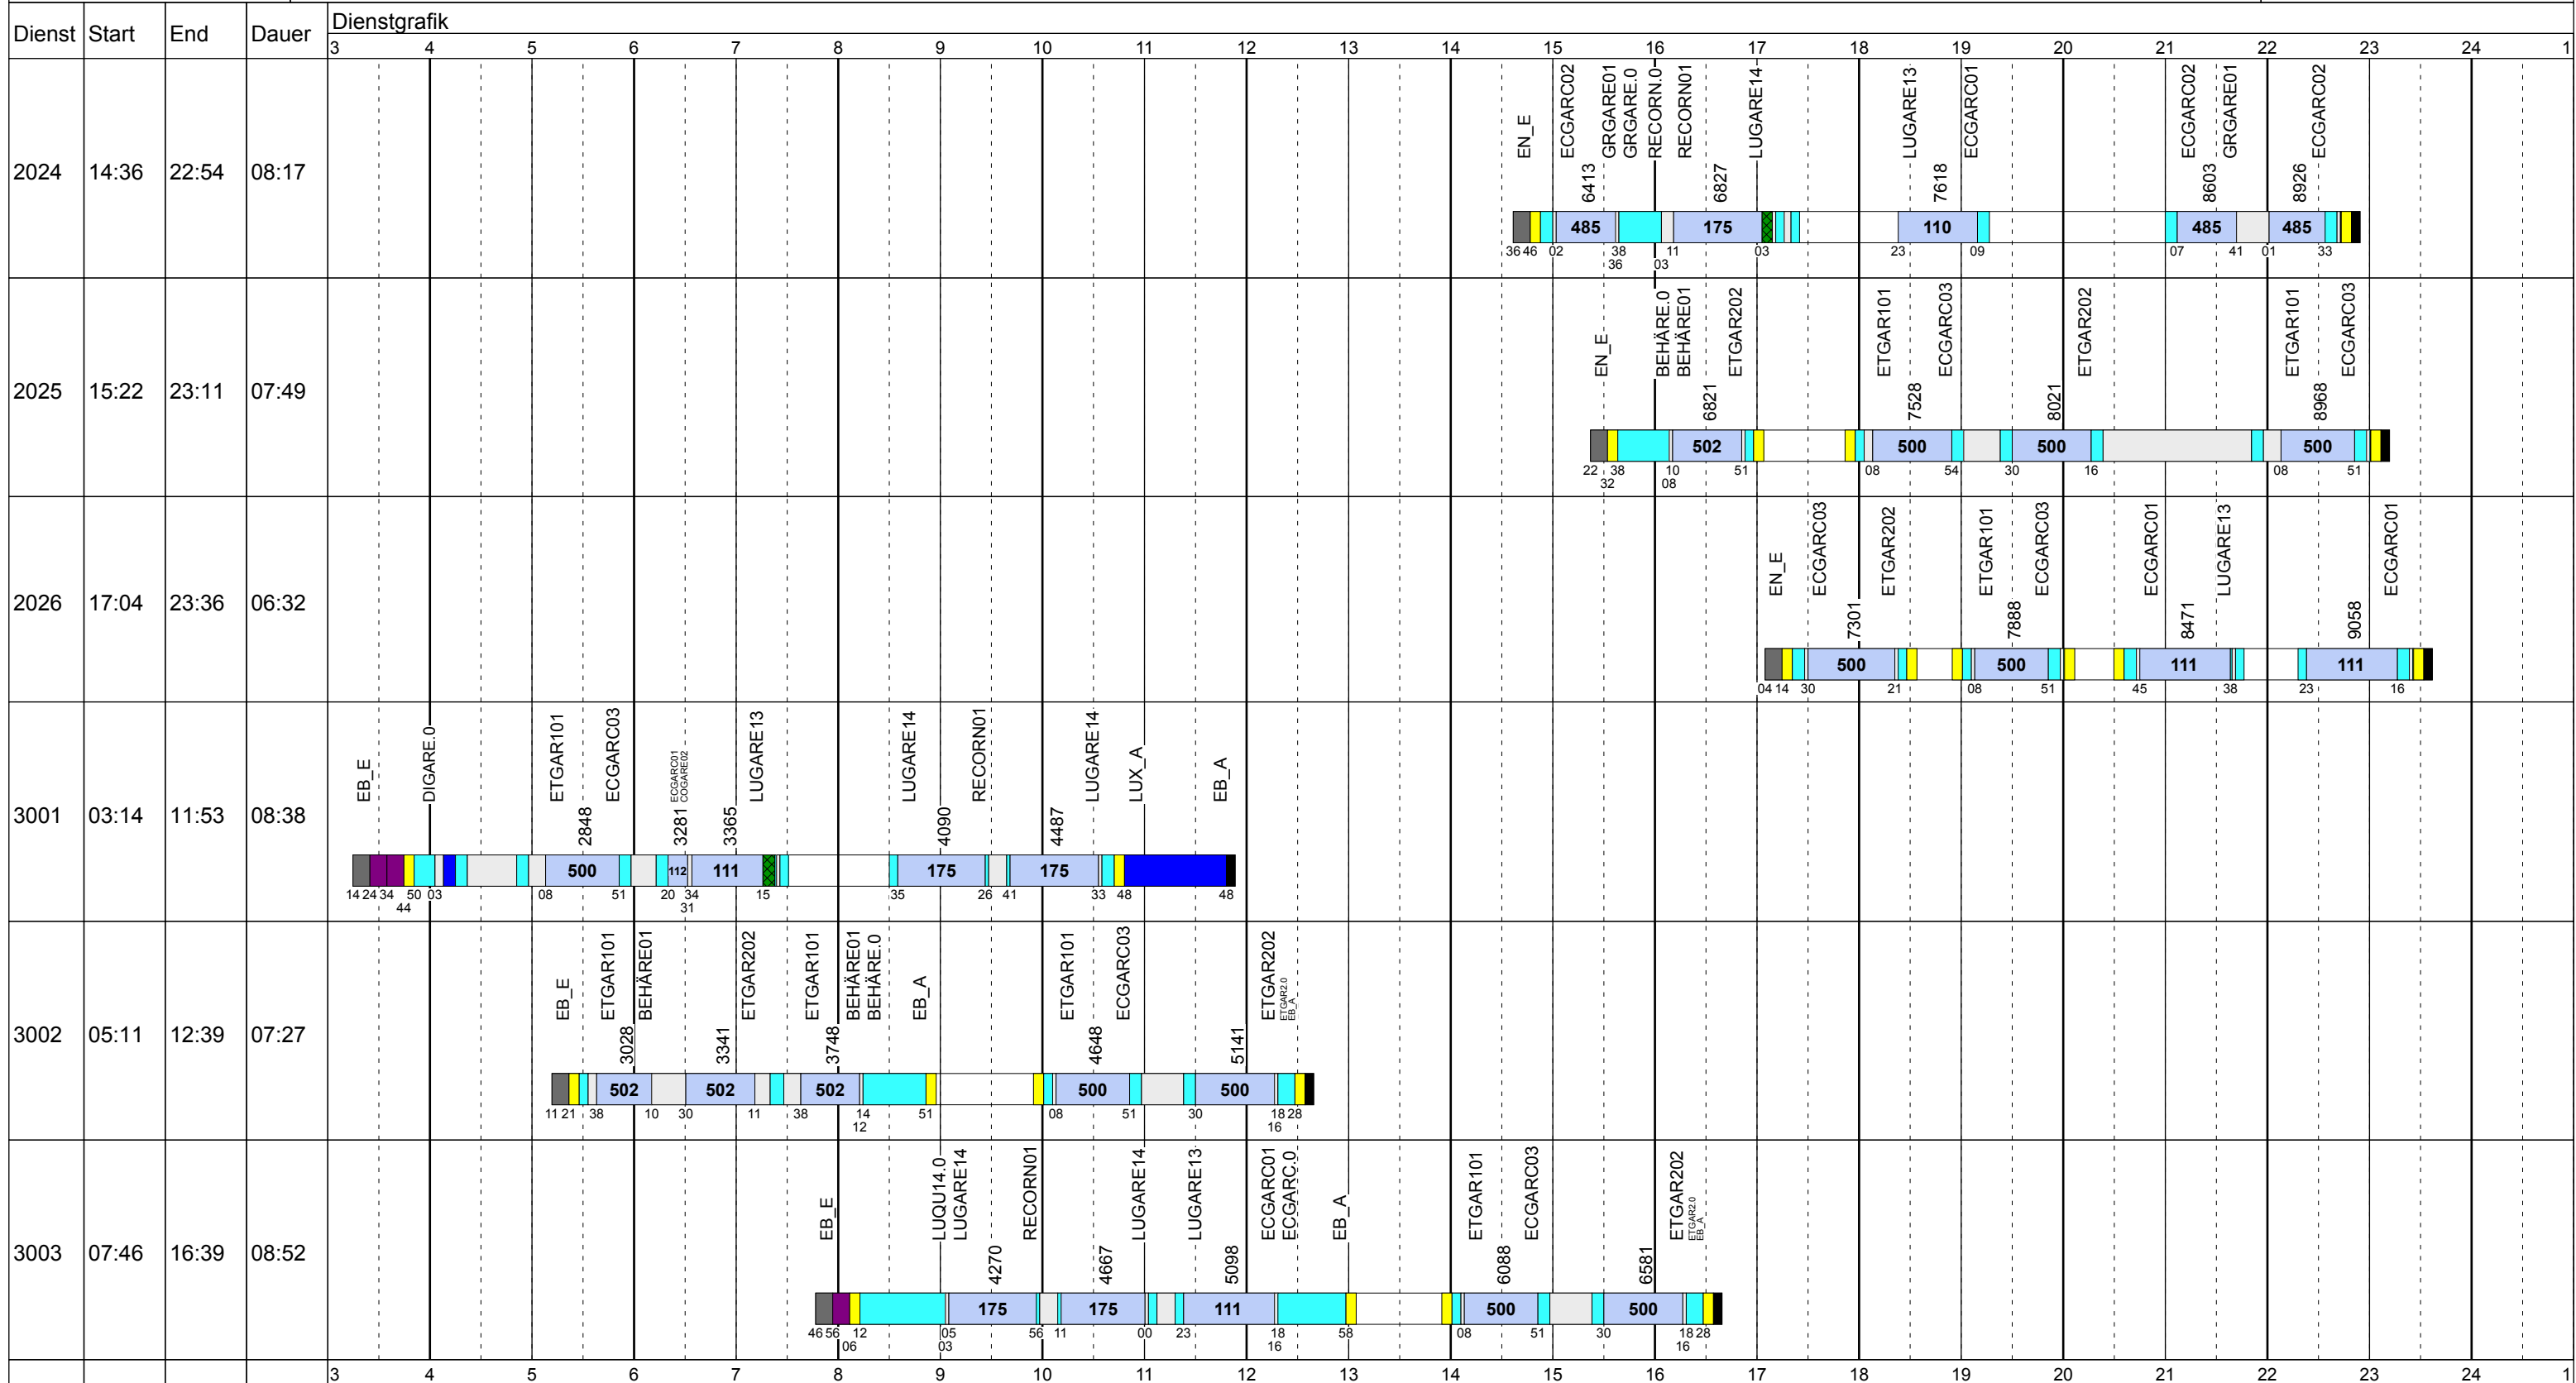

SA

Betriebstage: Sa
Betriebshöfe: EN, EB, LUX
Fahrzeugtypen: 13, 15, 18, 13NF

Gültig ab
20.01.2019

Zeichenerklärung: AbIHin (dark blue), AbIRück (blue), Aufrüst (purple), AusW (yellow), EinW (light yellow), ESTC (light blue), Leerf. (cyan), Linie 10 (dark blue), Linienf. (light blue), Nach (black), Rüstz. (green), ÜWegZ (blue), Vor (grey), Wendez. (light grey)